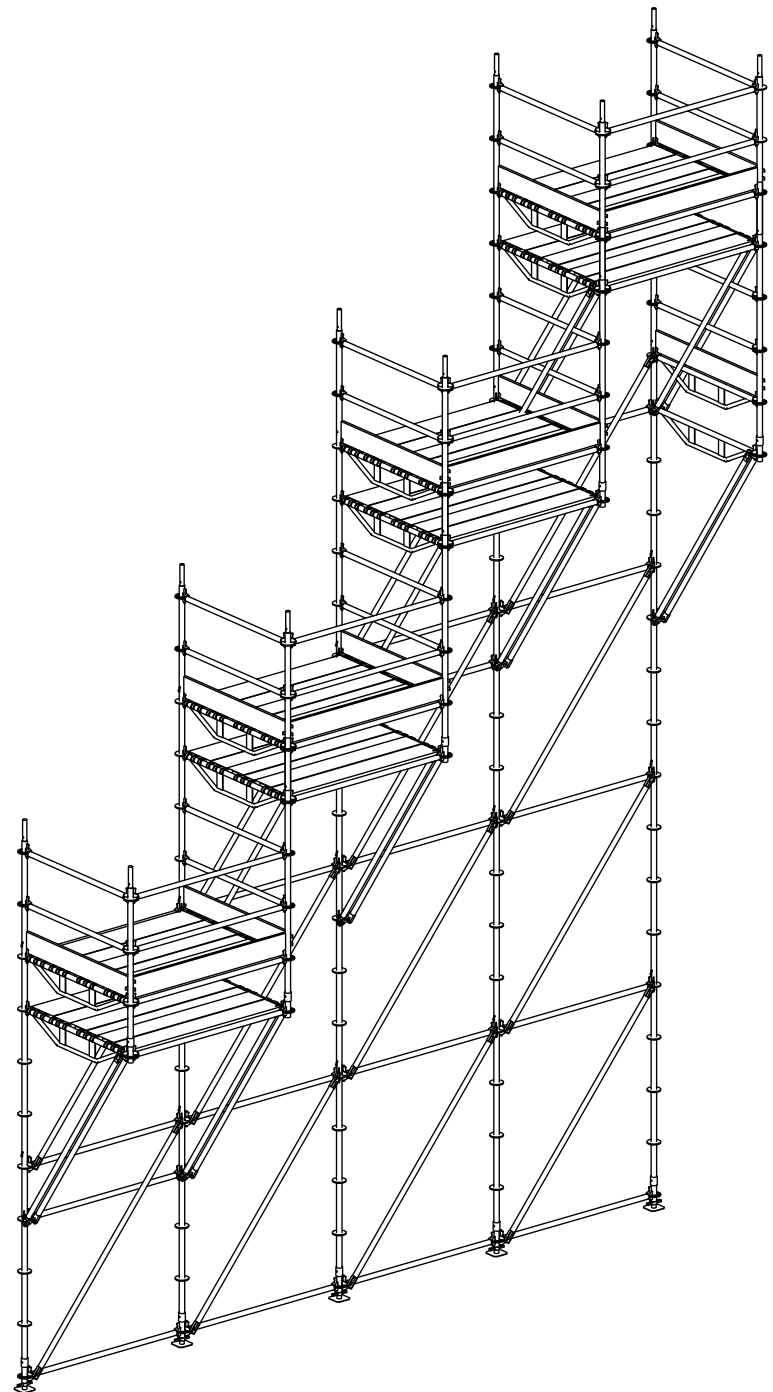

MULTICOM

échafaudages

TOURS ESCALIERS

ECHAFAUDAGES

CONSOLES DE STOCKAGE EN PORTE A FAUX

PLANS DE CHARGES

ESCALIERS OUVERT AU PUBLIC

APPLICATIONS SPECIAUX

▼ Modularité du système

Lisse (cm): 41.3 / 75 / 100 / 105 /
113 / 150 / 180 / 200 / 250 / 300.

Montant (cm): 25 / 50 / 100 / 150 /
200 / 250 / 300 / 400.

CONDOR

www.condorspa.com