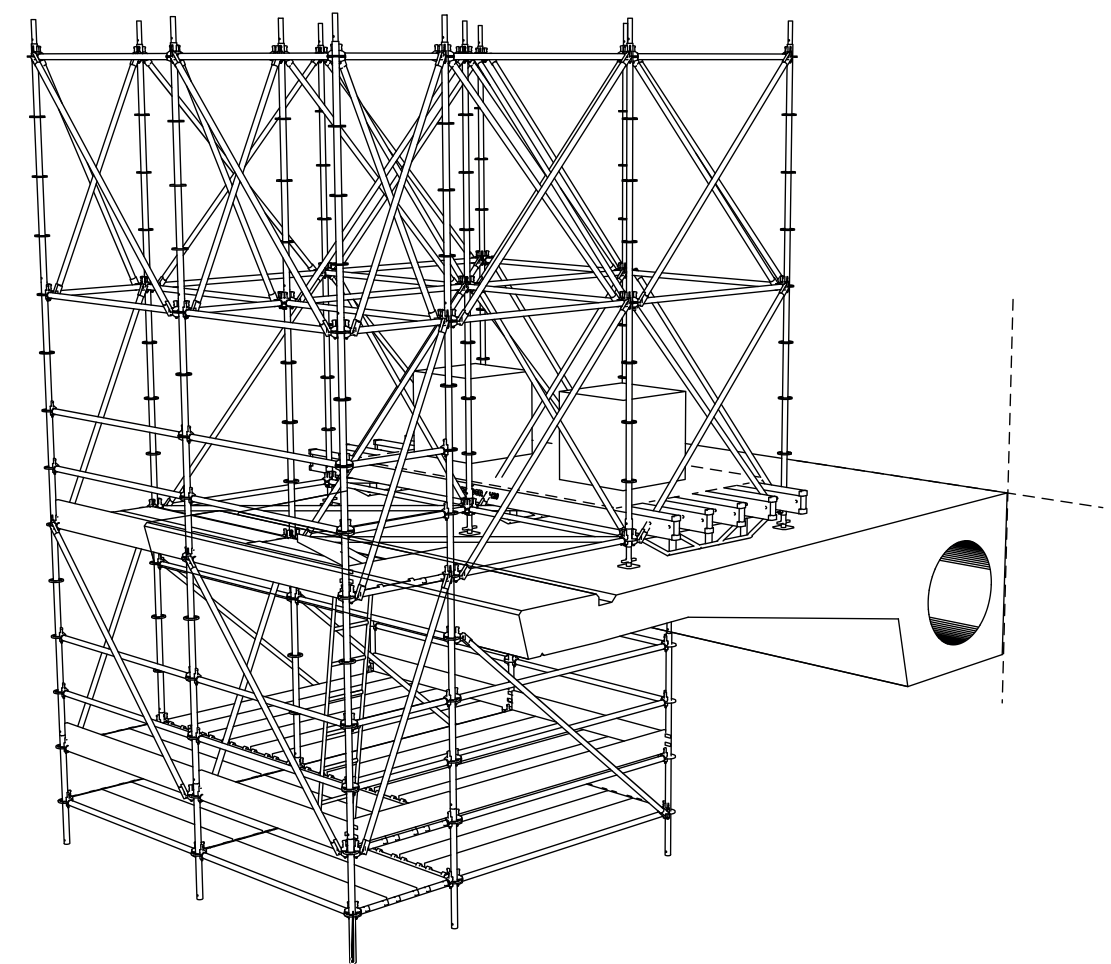

MULTICOM

échafaudages

TOURS ESCALIERS

ECHAFAUDAGES

CONSOLES DE STOCKAGE EN PORTE A FAUX

PLANS DE CHARGES

ESCALIERS OUVERT AU PUBLIC

APPLICATIONS SPECIAUX

▼ Modularité du système

Lisse (cm): 41.3 / 75 / 100 / 105 /
113 / 150 / 180 / 200 / 250 / 300.

Montant (cm): 25 / 50 / 100 / 150 /
200 / 250 / 300 / 400.

CONDOR

www.condorspa.com