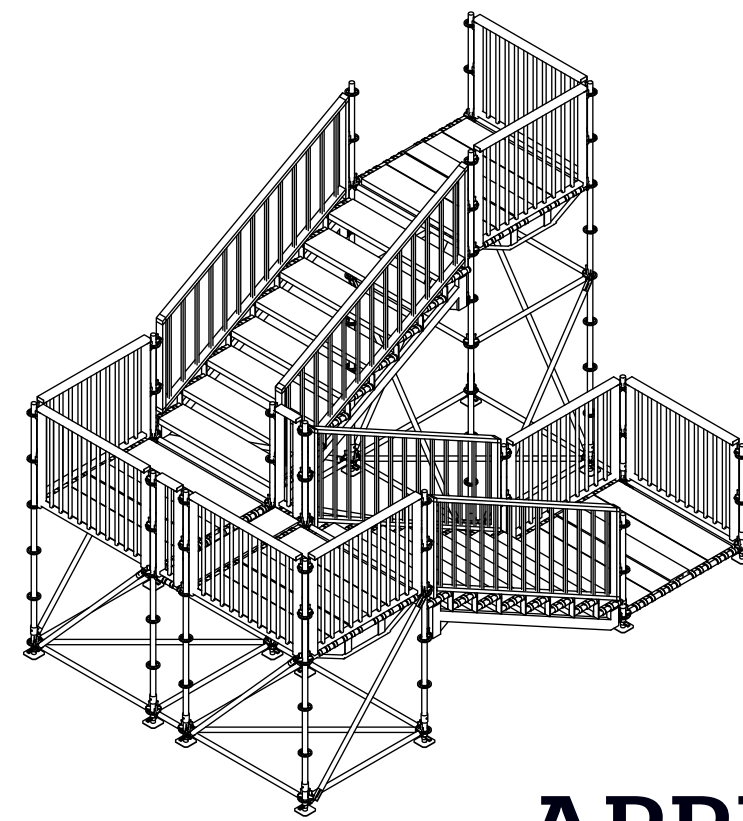

MULTICOM

échafaudages

TOURS ESCALIERS

ECHAFAUDAGES

CONSOLES DE STOCKAGE EN PORTE A FAUX

PLANS DE CHARGES

ESCALIERS OUVERT AU PUBLIC

APPLICATIONS SPECIAUX

▼ Modularité du système

Lisse (cm): 41.3 / 75 / 100 / 105 /
113 / 150 / 180 / 200 / 250 / 300.

Montant (cm): 25 / 50 / 100 / 150 /
200 / 250 / 300 / 400.

CONDOR

www.condorspa.com