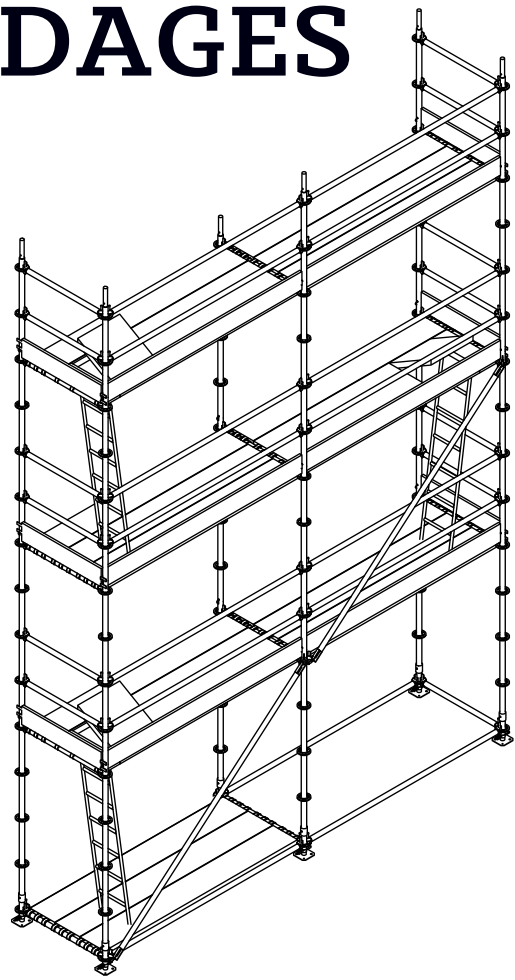

MULTICOM

échafaudages

TOURS ESCALIERS

ECHAFAUDAGES

CONSOLES DE STOCKAGE EN PORTE A FAUX

PLANS DE CHARGES

ESCALIERS OUVERT AU PUBLIC

APPLICATIONS SPECIAUX

▼ Modularité du système

Lisse (cm): 41.3 / 75 / 100 / 105 /
113 / 150 / 180 / 200 / 250 / 300.

Montant (cm): 25 / 50 / 100 / 150 /
200 / 250 / 300 / 400.

CONDOR

www.condorspa.com