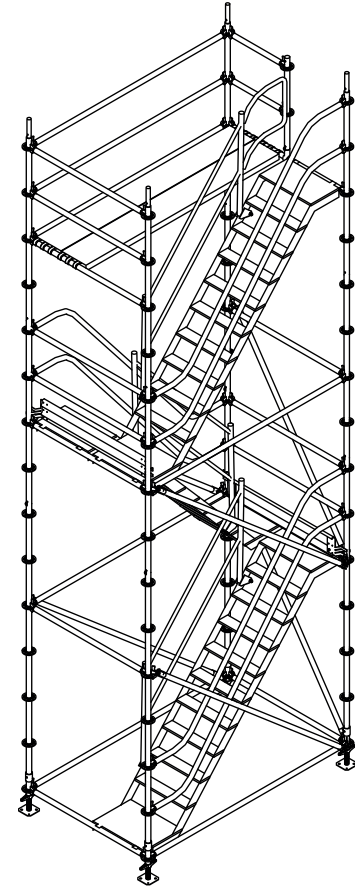

MULTICOM

échafaudages

TOURS ESCALIERS

ECHAFAUDAGES

CONSOLES DE STOCKAGE EN PORTE A FAUX

PLANS DE CHARGES

ESCALIERS OUVERT AU PUBLIC

APPLICATIONS SPECIAUX

▼ Modularité du système

Lisse (cm): 41.3 / 75 / 100 / 105 /
113 / 150 / 180 / 200 / 250 / 300.

Montant (cm): 25 / 50 / 100 / 150 /
200 / 250 / 300 / 400.

CONDOR

www.condorspa.com