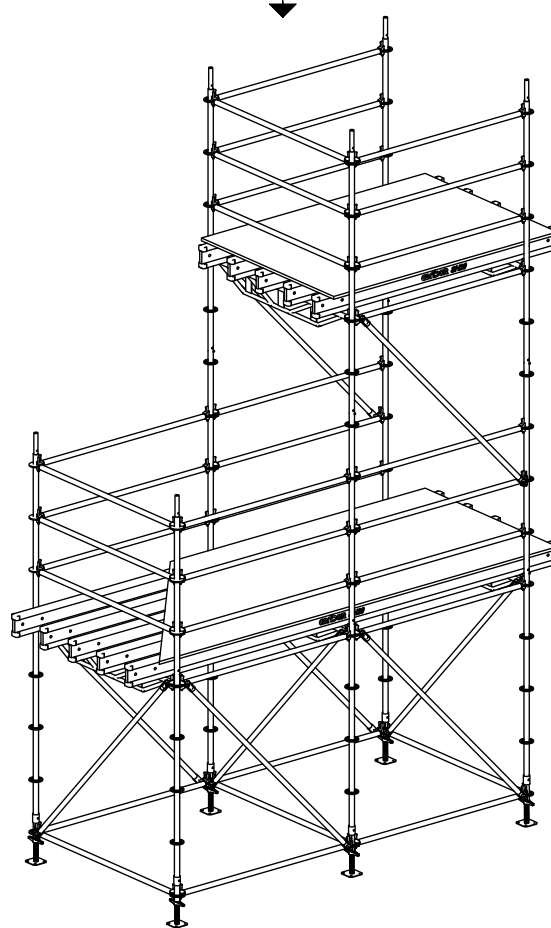

MULTICOM

échafaudages

TOURS ESCALIERS

ECHAFAUDAGES

CONSOLES DE STOCKAGE EN PORTE A FAUX

PLANS DE CHARGES

ESCALIERS OUVERT AU PUBLIC

APPLICATIONS SPECIAUX

▼ Modularité du système

Lisse (cm): 41.3 / 75 / 100 / 105 /
113 / 150 / 180 / 200 / 250 / 300.

Montant (cm): 25 / 50 / 100 / 150 /
200 / 250 / 300 / 400.

CONDOR

www.condorspa.com