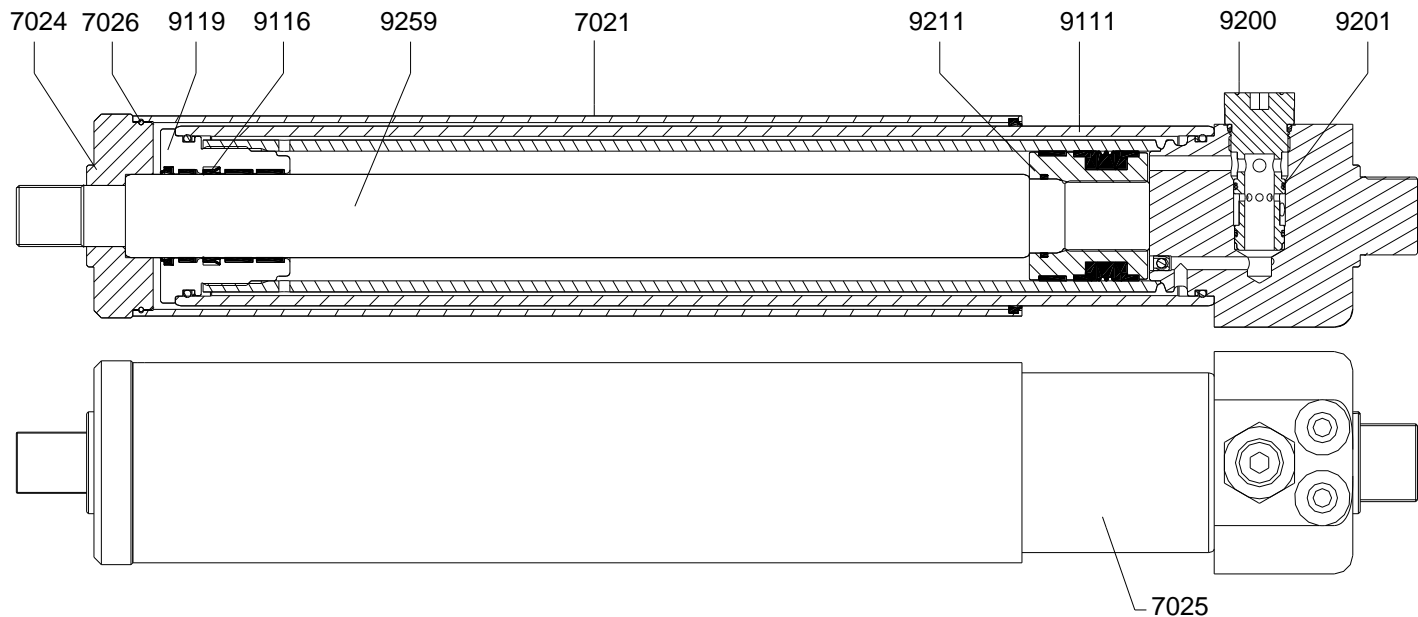

LISTE PCS DÉTACHÉES SÉRIES VÉRINS N° 210000

7021	PROTECTION VÉRIN
7024	COUVERCLE
7025	CYLINDRE
7026	FIL D'ARRÊT
9111	TUBE À CYLINDRE
9116	BOURRAGES DE CYLINDRE
9119	VIS À TÊTE
9200	CLAPET ANTI-RETOUR
9201	BOURRAGES DE CLAPET ANTI-RETOUR
9211	PISTON
9259	TIGE DU PISTON