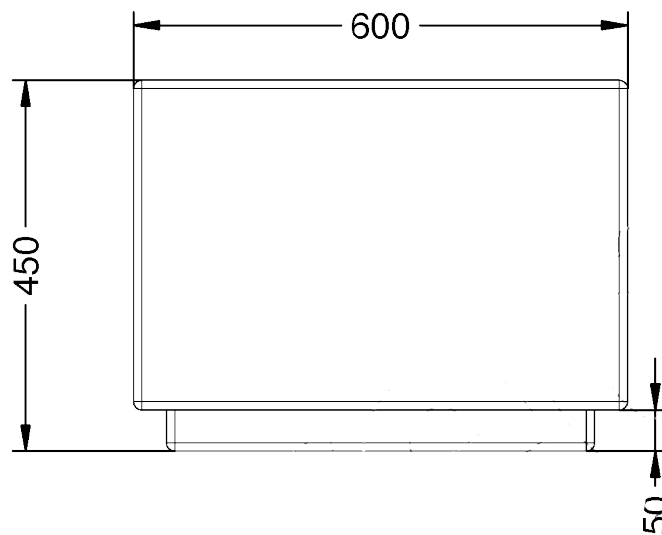

▼ **Vue de face**

Vue de côté ▼

Vue du haut ▼

Banc **ACY**

Réf. 1328

- Banc en béton imperméabilisé
- préfabriqué
- Texture lisse
- Couleur blanche

Matériaux : Béton imperméabilisé préfabriqué.

Poids : Kg