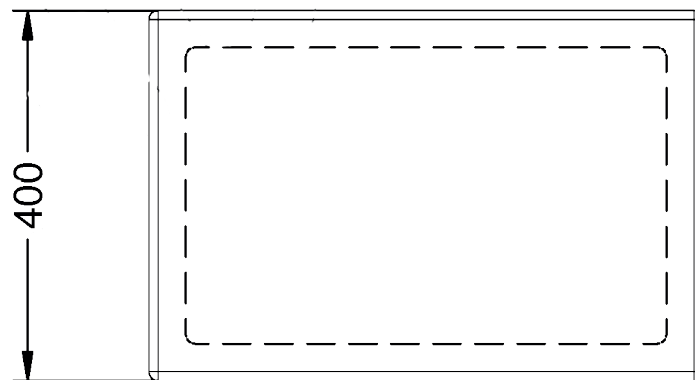

▼ **Vue de face**

Vue de côté ▼

Vue du haut ▼

Banc **ACY**

Réf. 1328

- Banc en béton imperméabilisé
- préfabriqué
- Texture lisse
- Couleur blanche

Matériaux : Béton imperméabilisé préfabriqué.

Poids : Kg