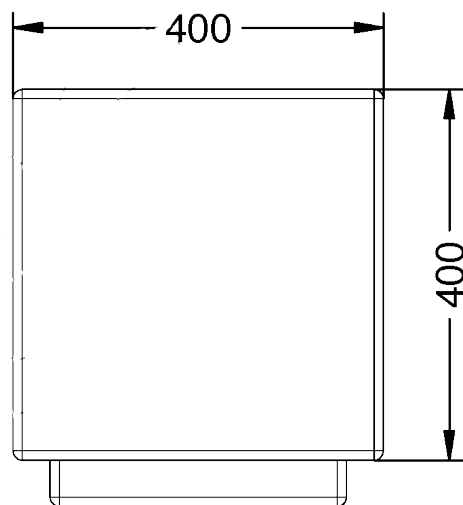

▼ **Vue de face**

Vue de côté ▼

Vue du haut ▼

Banc **ACY**

Réf. 1328

- Banc en béton imperméabilisé
- préfabriqué
- Texture lisse
- Couleur blanche

Matériaux : Béton imperméabilisé préfabriqué.

Poids : Kg