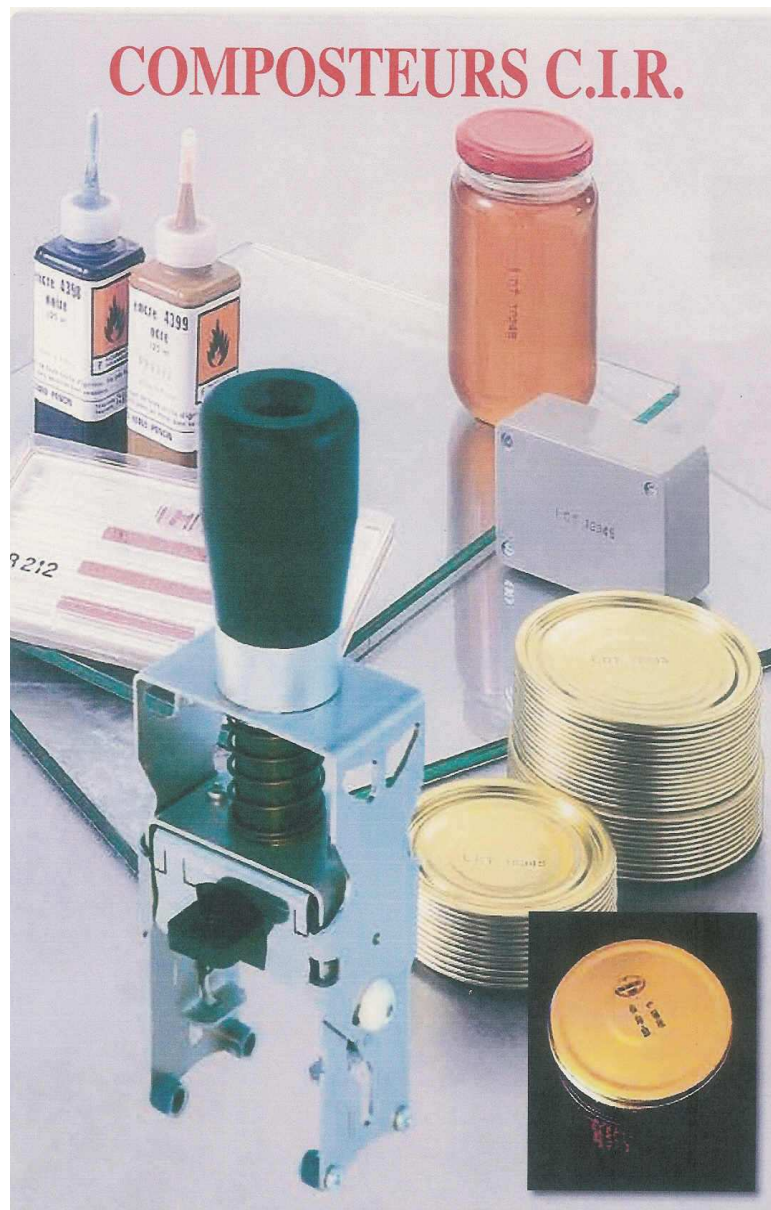

COMPOSTEUR CIR

Composteur C.I.R. 3520

Format de marquage 35 x 20 mm

Pour une, deux ou trois lignes de texte

7 cannelures pour la fixation des caractères

Les composteurs manuels à injection de régénérant se caractérisent par leur simplicité, leur propreté et leur rapidité d'utilisation.

Ils sont tout à fait adaptés au marquage manuel des petites séries d'objets conditionnés (paquets, cartons, boîte de conserve, bouteilles,...) ou de pièces industrielles.