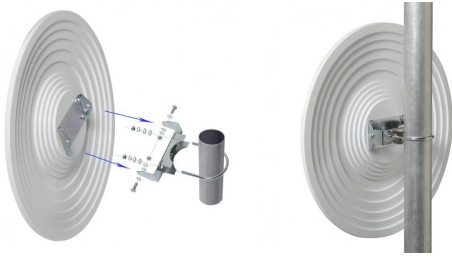

Miroir de signalisation multi-usages intérieur et extérieur économique

Miroir multi-usages économique et discret
Départ usine **48h / 72h**

Points forts du produit

- Miroir de signalisation économique efficace et quasi-incassable
- Miroir permettant le contrôle de 2 directions, à 90°
- Plaque métallique ayant un traitement anti-UV garantie : 3 ans
- Le dos est en ABS grainé blanc
- Différents modèles de différentes tailles sont disponibles

Description

Miroir de signalisation économique, avec un cadre très robuste en silicone blanc, quasi-incassable.

Idéal pour la **sécurisation**, le **contrôle** et la **surveillance des zones extérieures et intérieures**.

Discret, le miroir peut s'utiliser aux sorties de garages, d'immeubles, de cours sur voies privées, et également pour le contrôle de véhicules aux postes de gardes, aux péages.

Il permet aussi de contrôler les bandes de transfert et les parties cachées des machines.

Permet le contrôle de 2 directions, à 90°.

Le dos est en ABS grainé blanc.

Facile à installer, les fixations sont comprises et permettent une pose sur les poteaux ronds de 60 à 76 mm de section.

Traitement anti-UV et garantie 3 ans.

Certifications

Garantie
1 an

Caractéristiques techniques

RÉFÉRENCE	DIST. MAX. UTILISATION (M)	DIM. OPTIQUE (MM)	DIM. CADRE (MM)	POIDS (KG)
10.5244.01	12	Ø 600	Ø 610	2.1
10.5244.02	25	Ø 900	Ø 910	4.8

Accessoires disponibles pour Miroir de signalisation multi-usages intérieur et extérieur économique

Nom	Délai

Voir en ligne Miroir de signalisation multi-usages intérieur et extérieur économique

Retrouvez toutes nos gammes sur www.axess-industries.com

Autres photos du produit

Voir en ligne Miroir de signalisation multi-usages intérieur et extérieur économique

Retrouvez toutes nos gammes sur www.axess-industries.com