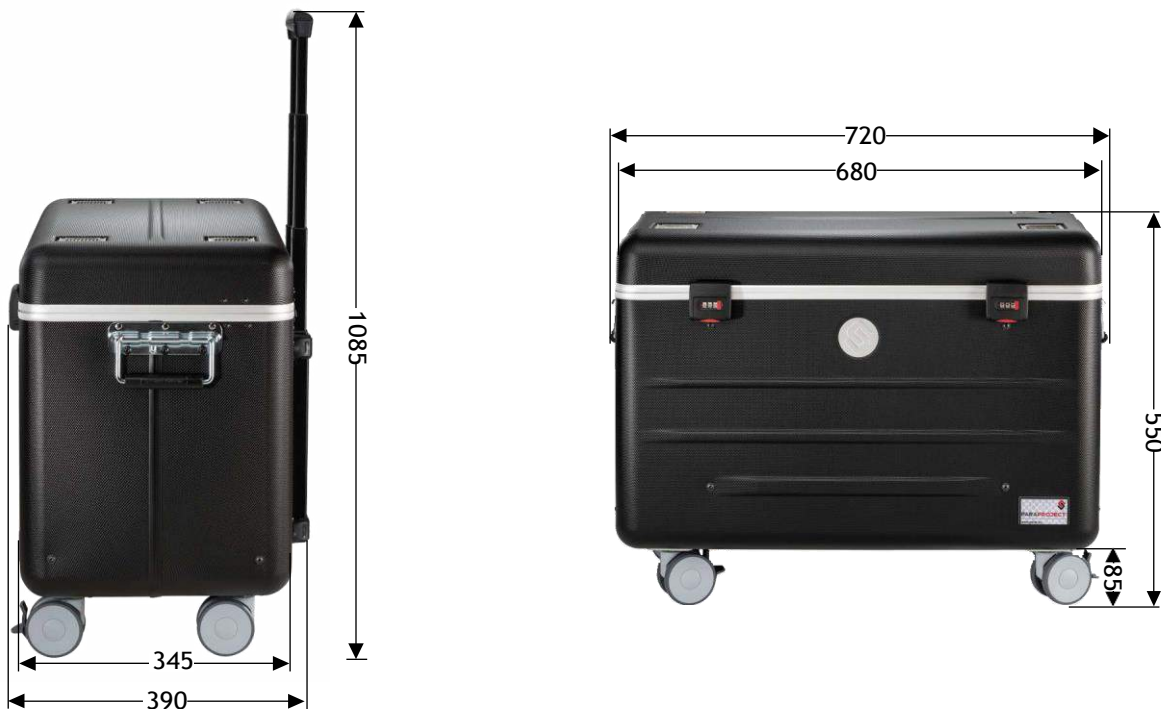

PARAPROJECT® CASE i20 KidsCover

CHARGE, TRANSPORT & PROTECT

Dimensions en mm

Description	PARAPROJECT® CASE i20 pour iPad en KidsCover; noir	
Référence	UE Version: 208.625-151	CH Version: 208.626-151
GTIN / EAN	4006793897915	4006793947917
Domaine d'utilisation	Formation, santé	
Certificats	CE / RoHS / REACH	
Normes appliquées	FR EN 60950-1 / FR EN 55022 / FR EN 55024	
Étendue de la livraison	- 1x câble d'alimentation d'appareillage, UE, longueur: 5 m - 1x mode d'emploi pour serrure à combinaisons - 2x MC10-Multi-Charger	- 1x câble d'alimentation d'appareillage, CH, longueur: 5 m - 1x mode d'emploi pour serrure à combinaisons - 2x MC10-Multi-Charger
Materialien	- La coque extérieure de la valise résistante aux UV est fabriquée en ABS-PMMA, avec une épaisseur de 3 mm et de couleur argent. - Le cadre aluminium sur le pourtour du couvercle et du corps garantit la stabilité et la précision à l'ouverture et à la fermeture de la valise. - Les compartiments sont fabriqués en « Con-Pearl® », une matière plastique alvéolaire légère et indéformable. Le fond de la valise est entièrement recouvert de mousse.	
Transport	- 4x roulettes silencieuses sur roulement à billes (dont 2 avec frein) - Poignée de traction télescopique en 4 parties - Poignées sur les deux côtés	
Dimensions extérieures	Largeur 720 x Profondeur 390 x Hauteur 550 mm	
Poids propre en kg	12,68 kg	
Poids de transport en kg	15,25 kg	
Dimensions de transport	Largeur 760 x Profondeur 420 x Hauteur 570 mm	
Quantité palette Europe	6	
Dimension palette Europe	Largeur 1200 x Profondeur 800 x Hauteur 1860 mm	
Numéro tarif douanier	42021250	
Pays d'origine	UE