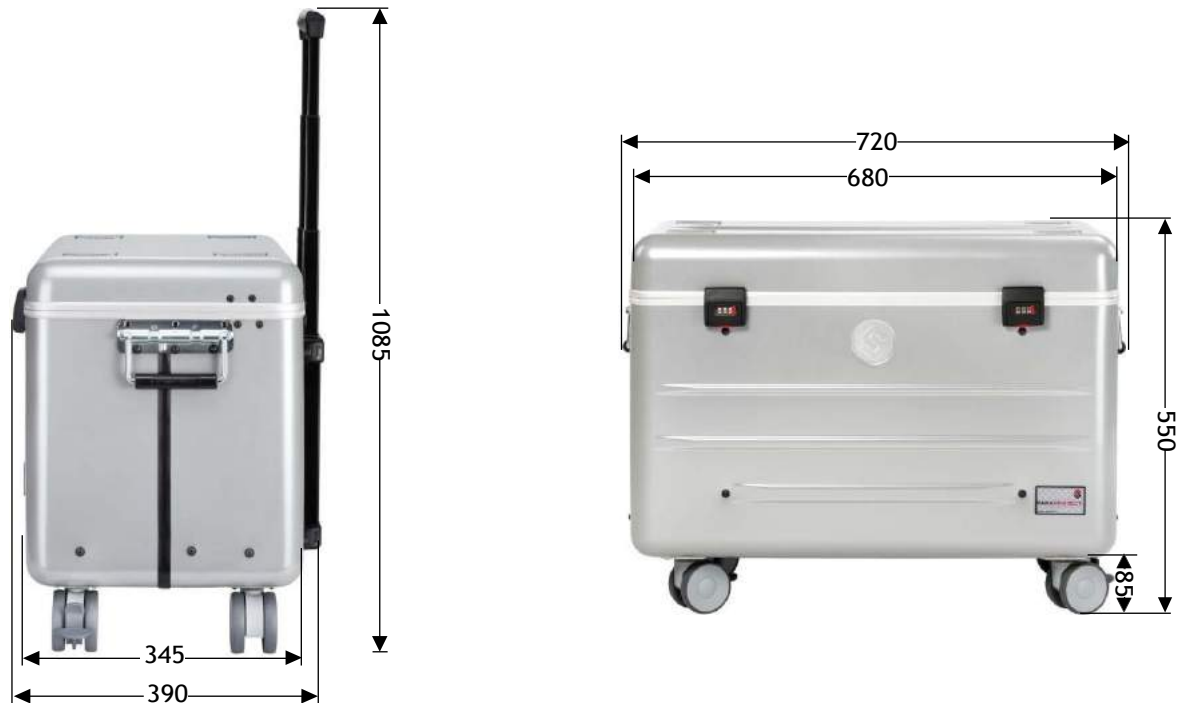

PARAPROJECT® CASE i20 KidsCover

CHARGE, TRANSPORT & PROTECT

Dimensions en mm

Description	PARAPROJECT® CASE i20 pour iPad en KidsCover; noir	
Référence	UE Version: 208.625-179	CH Version: 208.626-179
GTIN / EAN	4006793897793	4006793948792
Domaine d'utilisation	Formation, santé	
Certificats	CE / RoHS / REACH	
Normes appliquées	FR EN 60950-1 / FR EN 55022 / FR EN 55024	
Étendue de la livraison	<ul style="list-style-type: none"> - 1x câble d'alimentation d'appareillage, UE, longueur: 5 m - 1x mode d'emploi pour serrure à combinaisons - 2x MC10-Multi-Charger 	<ul style="list-style-type: none"> - 1x câble d'alimentation d'appareillage, CH, longueur: 5 m - 1x mode d'emploi pour serrure à combinaisons - 2x MC10-Multi-Charger
Materialien	<ul style="list-style-type: none"> - La coque extérieure de la valise résistante aux UV est fabriquée en ABS-PMMA, avec une épaisseur de 3 mm et de couleur argent. - Le cadre aluminium sur le pourtour du couvercle et du corps garantit la stabilité et la précision à l'ouverture et à la fermeture de la valise. - Les compartiments sont fabriqués en « Con-Pearl® », une matière plastique alvéolaire légère et indéformable. Le fond de la valise est entièrement recouvert de mousse. 	
Transport	<ul style="list-style-type: none"> - 4x roulettes silencieuses sur roulement à billes (dont 2 avec frein) - Poignée de traction télescopique en 4 parties - Poignées sur les deux côtés 	
Dimensions extérieures	Largeur 720 x Profondeur 390 x Hauteur 550 mm	
Poids propre en kg	12,68 kg	
Poids de transport en kg	15,25 kg	
Dimensions de transport	Largeur 760 x Profondeur 420 x Hauteur 570 mm	
Quantité palette Europe	6	
Dimension palette Europe	Largeur 1200 x Profondeur 800 x Hauteur 1860 mm	
Numéro tarif douanier	42021250	
Pays d'origine	UE	