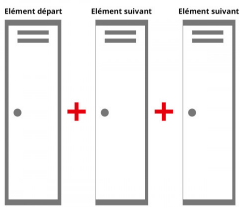

Autres photos du produit

Voir en ligne Vestiaire à monter industrie propre

Retrouvez toutes nos gammes sur www.axess-industries.com