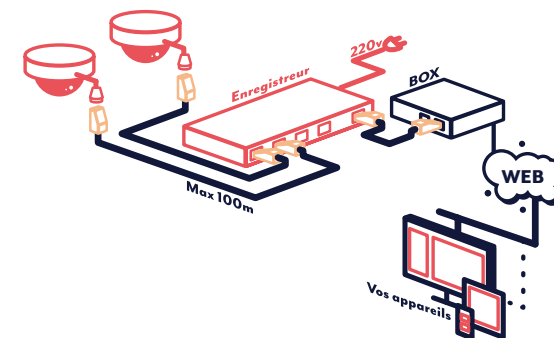

Branchements - HD504PAP

Montage type

Les outils

Alerte en cas d'intrusion

MyVizeo

Une application pour visionner à distance vos caméras

Vizeo DDNS

Création d'une adresse accessible depuis internet