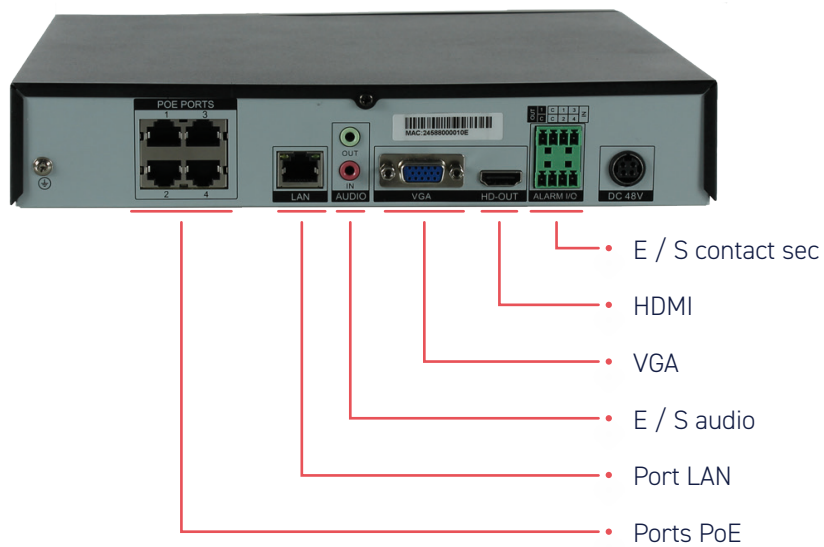

Branchements - HD504PAP

Montage type

Les outils

Alerte en cas d'intrusion

MyVizeo

Une application pour visionner à distance vos caméras

Vizeo DDNS

Création d'une adresse accessible depuis internet