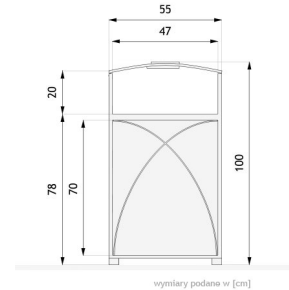

Poubelle Skala 03.039

Visualisation

Measurements

wymiary podane w [cm]

wymiary podane w [cm]

Données techniques

MEASUREMENT

- hauteur: 100 cm
- longueur: 50 cm

POIDS

- 27kg

CAPACITÉ

- 60L

MATÉRIAU

- acier: noir

Note

Au niveau de la réalisation du project le responsable est autorise à appliquer d'autres matériaux et outils respectant tous les parametres techniques et esthetiques et ayant la meme couleur et l'aspect visuel a condition d'approuver a l'ecrit par le representant de l'investeur et l'auteur du project.