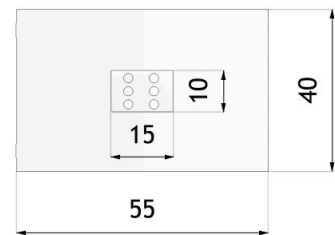

Poubelle Skala 03.039

Visualisation

Measurements

wymiary podane w [cm]

wymiary podane w [cm]

Données techniques

MEASUREMENT

- hauteur: 100 cm
- longueur: 50 cm

POIDS

- 27kg

CAPACITÉ

- 60L

MATÉRIAU

- acier: noir

Note

Au niveau de la réalisation du project le responsable est autorise à appliquer d'autres matériaux et outils respectant tous les parametres techniques et esthetiques et ayant la meme couleur et l'aspect visuel a condition d'approuver a l'ecrit par le representant de l'investeur et l'auteur du project.