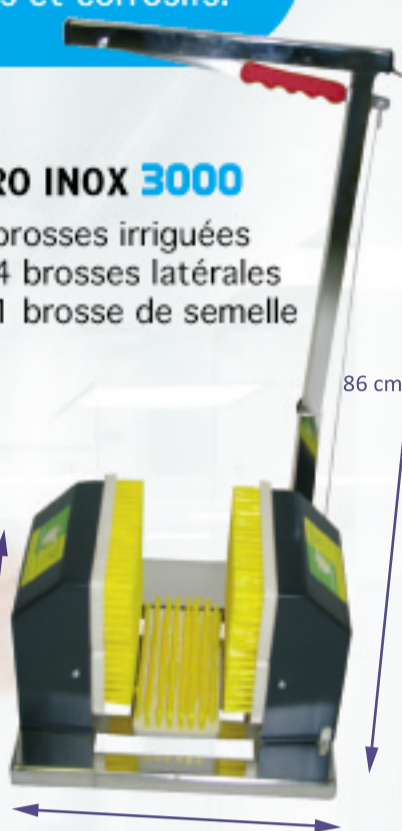

PRO INOX 2000

- 3 brosses irriguées
- 2 brosses latérales
- 1 brosse de semelle

PRO INOX 3000

- 5 brosses irriguées
- 4 brosses latérales
- 1 brosse de semelle

40 cm

86 cm

40 cm

Structure en inox 18-10 poli, brosses latérales et de semelle toutes irriguées avec vanne by-pass permettant de neutraliser l'arrivée d'eau aux brosses latérales afin d'optimiser la puissance de la brosse de semelle

Bac Inox en 304 L (norme alimentaire) idéal pour capter les eaux usées et les évacuer dans un regard ou un réseau de traitement des eaux. Adapté à tous nos appareils.

EUROFOX

105, AVENUE ROGER SALENGRO
94500 CHAMPIGNY SUR MARNE
Tél : 01.48.82.40.77 - Fax : 01.48.82.00.11
E-mail : contact@eurofox.fr

www.eurofox.fr

GAMME PROFESSIONNELLE DE LAVE-BOTTES POUR L'HYGIÈNE ET LA SÉCURITÉ

ÉCOLOGIQUES

ÉCONOMIQUES

ROBUSTES

Porte bidon de produit à diluer

Notre gamme HYGIENE ECO est équipée de pompe doseuse Ventury. Le flux d'eau du secteur provoque une aspiration du produit liquide ajouté à l'eau : nettoyant, bactéricide, fongicide, ... Ce liquide est dosé grâce à des buses interchangeables permettant un taux de dilution variant de 0,5 à 10,90 %. Débit d'eau moyen 450 l/h maxi.