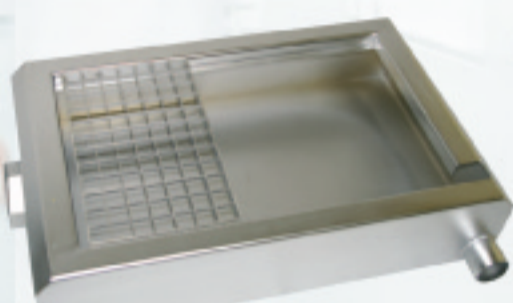

PRO INOX 2000

- 3 brosses irriguées
- 2 brosses latérales
- 1 brosse de semelle

PRO INOX 3000

- 5 brosses irriguées
- 4 brosses latérales
- 1 brosse de semelle

40 cm

86 cm

40 cm

Structure en inox 18-10 poli, brosses latérales et de semelle toutes irriguées avec vanne by-pass permettant de neutraliser l'arrivée d'eau aux brosses latérales afin d'optimiser la puissance de la brosse de semelle

Bac Inox en 304 L (norme alimentaire) idéal pour capter les eaux usées et les évacuer dans un regard ou un réseau de traitement des eaux. Adapté à tous nos appareils.

EUROFOX

105, AVENUE ROGER SALENGRO
94500 CHAMPIGNY SUR MARNE
Tél : 01.48.82.40.77 - Fax : 01.48.82.00.11
E-mail : contact@eurofox.fr

www.eurofox.fr

GAMME PROFESSIONNELLE DE LAVE-BOTTES POUR L'HYGIÈNE ET LA SÉCURITÉ

ÉCOLOGIQUES

ÉCONOMIQUES

ROBUSTES

Porte bidon de produit à diluer

Notre gamme HYGIENE ECO est équipée de pompe doseuse Ventury. Le flux d'eau du secteur provoque une aspiration du produit liquide ajouté à l'eau : nettoyant, bactéricide, fongicide, ... Ce liquide est dosé grâce à des buses interchangeables permettant un taux de dilution variant de 0,5 à 10,90 %. Débit d'eau moyen 450 l/h maxi.