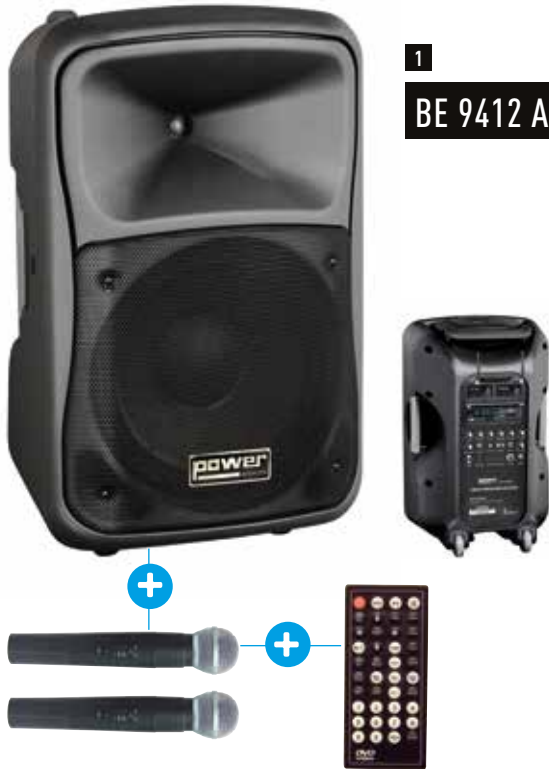

1 Sono portable BE 9412 ABS + 2 micros main

250 W

**NEW**

2  
**BE 9412 PT ABS**

1  
**BE 9412 ABS**

3  
**BAG 9412 ABS**

**BAG 9412 ABS :**  
OPTION VENDUE SÉPARÉMENT

**Bluetooth™**

**ENVOYEZ TOUTE VOTRE MUSIQUE  
DEPUIS VOTRE SMARTPHONE,  
TABLETTE OU PC VERS VOTRE SONO  
PORTABLE EN TOUTE LIBERTÉ !**

**1** La **BE 9412 ABS** est une sono portable bien connue dans le domaine des systèmes portatifs avec batteries, **POWER ACOUSTICS** introduit à présent une version en finition ABS associant un gain de poids et un design professionnel. Cette nouvelle version est une sono portable compact, puissante et complète permettant de sonoriser tout type de conférences, discours ou présentations diverses. Très pratique avec ses batteries rechargeables elle pourra vous accompagner sur un grand nombre de prestations.

- Sono portable avec batteries rechargeables
- Lecteur de DVD, Dvix et CD MP3
- Entrée USB
- Récepteur Bluetooth
- Télécommande
- 2 récepteurs HF VHF
- 2 micros HF mains
- Option serre-têtes si besoin
- Emplacement avec couvercle pour ranger les micros
- 2 entrées micro filaire sur Jack 6,35 mm
- 1 entrée AUX sur prises RCA

- 1 sortie AUX sur prises RCA
- 1 sortie Vidéo sur prise RCA
- HP de grave : 12"
- HP aigu : Tweeter 1,5"
- Puissance : 260 W
- Réponse en fréquences : 60 Hz – 20 KHz
- SPL : 108 dB
- THD : < 1 %
- Temps de charge environ 8 heures (Attention de bien respecter les instructions de la notice pour une meilleure longévité des batteries)
- Trolley rétractable
- Poignées latérales
- Alimentation : Bloc externe 15 V / 10 A
- Batteries rechargeables : 12 V / 12 AH
- Nouvelle connectique de batterie avec cosses
- Finition : de type ABS (plastic ultra résistant)
- Dimensions : 610 x 410 x 350 mm
- Poids : 23 Kg.