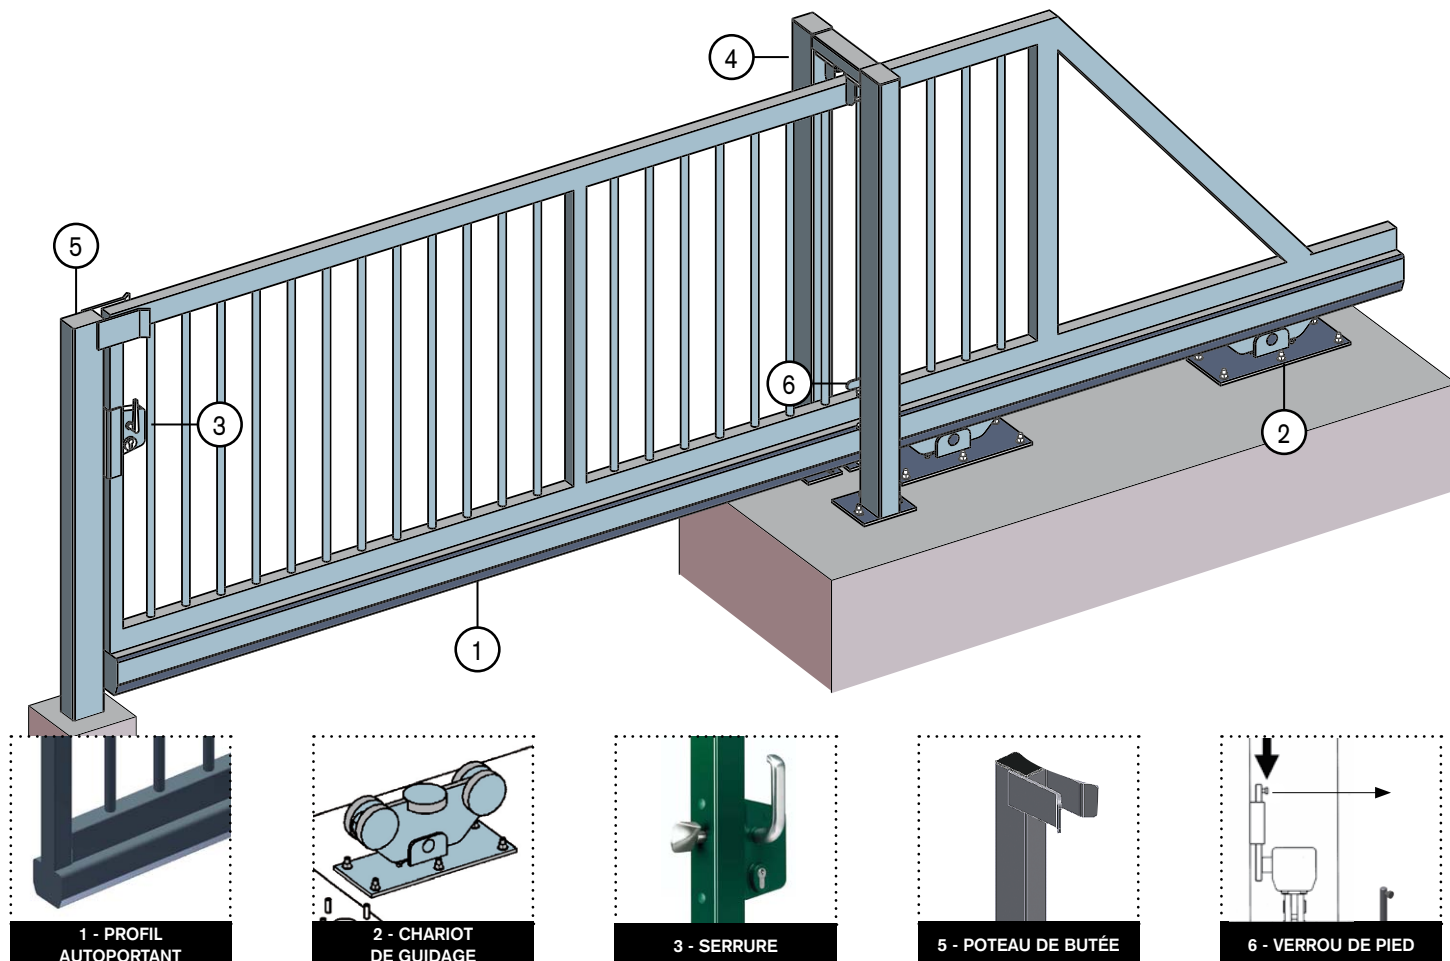

DESIGN & CHOIX

- Idéal pour contrôler l'accès des sites industriels et des logements collectifs
- Fiabilité, robustesse et confort d'utilisation sont les atouts du portail autoportant AEROCLO™
- Portail autoportant d'entrée de gamme spécialement étudié pour les petits passages utiles : de 3 à 6 m

FACILITÉ DE POSE

- Absence de rail au sol : pas de condamnation du passage pendant les travaux et meilleure fiabilité en période de neige ou de gel.
- Économie des travaux de génie civil : aucune modification des sols existants
- S'adapte facilement aux pentes et permet le franchissement d'obstacles (trottoir, voie ferrée...)
- Accessoires tels que serrure, gâche et verrou de pied déjà montés
- Livré avec un gabarit de pré-scellement simple d'utilisation et universel. Possibilité de livraison du gabarit en amont pour mieux organiser les chantiers et préparer le massif béton.

Passage utile	Longueur vantail / Hauteur hors sol		
	1,50 m	1,75 m	2 m
3 m	5 041 mm		
4 m	6 041 mm		
5 m	7 241 mm	7 341 mm	
6 m	8 341 mm		

SCHÉMA DU PORTAIL AEROCLO™

DONNÉES TECHNIQUES

VANTAIL	
Remplissage vantail	Barreaux Ø 25 mm Vide entre barreaux 110 mm
Vide sous porte	82 mm
Cadre	Lisse haute et montant : 50 x 50 mm Lisse basse : 80 x 50 mm Raidisseur : 50 x 30 mm
Profil (1)	89 x 100 mm
Chariot de guidage (2)	4 roues • Permet le mouvement du vantail
Serrure et gâche (3)	Locinox à canon européen livré avec 3 clés
Verrou de pied (6)	Standard

PORTIQUE DE GUIDAGE (4)	
Portique	Section 120 x 80 mm • Sur platines Livré avec galet de guidage réglable

BUTÉE (5)	
Poteau de butée	120 x 80 mm • A sceller

GABARIT DE PRÉ-SCÈLEMENT	
De série • À monter • Plaque de pré-scèlement universelle et réutilisable pour tous les portails normaclo™	