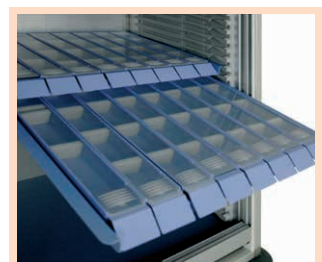

## Chariot polyvalent

*Baccarat*

Modèle présenté  
Baccarat Standard  
Ref 1 130 001

- Chariot polyvalent en aluminium anodisé pouvant accueillir 6 niveaux à modules et paniers
- Glissières en tubes "U" avec 2 butées pour retenir les paniers
- 2 barres d'accessoires pour options éventuelles
- Tablette supérieure en Volkern sans rebord (3 couleurs)
- 4 roues pivotantes Ø 100 mm
- Nombreux accessoires et options

*Baccarat C*

Modèle présenté  
Baccarat C  
Ref. 1 130 003+ Option serrure à code

- Chariot polyvalent en aluminium anodisé complètement fermé avec volet et serrure à clé.
- Glissières synthétiques avec stop et inclinaison pour les paniers

		Réf.
BACCARAT		1130001
BACCARAT C	Fermé avec volet	1130003

Bacs transparents multifonctionnels

Paniers

Glissières synthétiques anti-glissement

Plateau piluliers  
Option  
Ref 1 623 830

pour tous nos produits