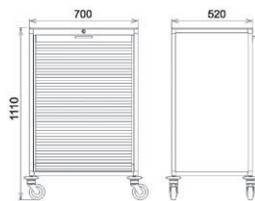

## Chariot polyvalent

*Baccarat*

Modèle présenté  
Baccarat Standard  
Ref 1 130 001

- Chariot polyvalent en aluminium anodisé pouvant accueillir 6 niveaux à modules et paniers
- Glissières en tubes "U" avec 2 butées pour retenir les paniers
- 2 barres d'accessoires pour options éventuelles
- Tablette supérieure en Volkern sans rebord (3 couleurs)
- 4 roues pivotantes Ø 100 mm
- Nombreux accessoires et options

*Baccarat C*

Modèle présenté  
Baccarat C  
Ref. 1 130 003+ Option serrure à code

- Chariot polyvalent en aluminium anodisé complètement fermé avec volet et serrure à clé.
- Glissières synthétiques avec stop et inclinaison pour les paniers

		Réf.
BACCARAT		1130001
BACCARAT C	Fermé avec volet	1130003

Bacs transparents multifonctionnels

Paniers

Glissières synthétiques anti-glissement

Plateau piluliers  
Option  
Ref 1 623 830

pour tous nos produits