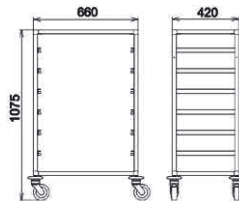

## Chariot polyvalent

*Baccarat*

Modèle présenté  
Baccarat Standard  
Ref 1 130 001

- Chariot polyvalent en aluminium anodisé pouvant accueillir 6 niveaux à modules et paniers
- Glissières en tubes "U" avec 2 butées pour retenir les paniers
- 2 barres d'accessoires pour options éventuelles
- Tablette supérieure en Volkern sans rebord (3 couleurs)
- 4 roues pivotantes Ø 100 mm
- Nombreux accessoires et options

*Baccarat C*

Modèle présenté  
Baccarat C  
Ref. 1 130 003+ Option serrure à code

- Chariot polyvalent en aluminium anodisé complètement fermé avec volet et serrure à clé.
- Glissières synthétiques avec stop et inclinaison pour les paniers

		Réf.
BACCARAT		1130001
BACCARAT C	Fermé avec volet	1130003

Bacs transparents multifonctionnels

Paniers

Glissières synthétiques anti-glissement

Plateau piluliers  
Option  
Ref 1 623 830

pour tous nos produits