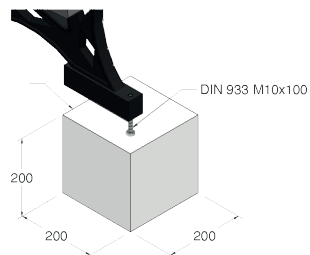

Ancrage ▶

▶ **Vue de face**

Vue du haut ▼

Banc **VERSAILLES SIMPLE**

Réf. 1023

- Banc en fonte et en bois
- Pieds en fonte grise de type 20
- Polyester cuit au four peint à l'oxiron
- Lames en bois de Guinée
- Bois vernis fongicide et insecticide
- Ancrage avec vis M10x100 (fournis)
- Attaches acier DIN double clinché

Matériaux : Fer, Fonte grise de type 20 et Bois de Guinée

Poids : 80 Kg