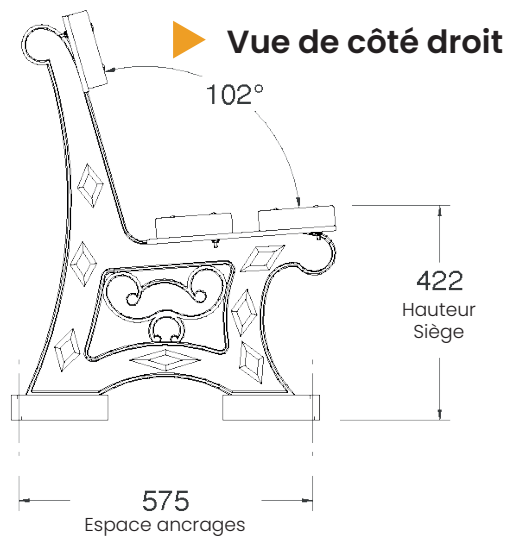

Ancrage ▶

▶ **Vue de face**

Vue du haut ▼

Banc **VERSAILLES SIMPLE**

Réf. 1023

- Banc en fonte et en bois
- Pieds en fonte grise de type 20
- Polyester cuit au four peint à l'oxiron
- Lames en bois de Guinée
- Bois vernis fongicide et insecticide
- Ancrage avec vis M10x100 (fournis)
- Attaches acier DIN double clinché

Matériaux : Fer, Fonte grise de type 20 et Bois de Guinée

Poids : 80 Kg