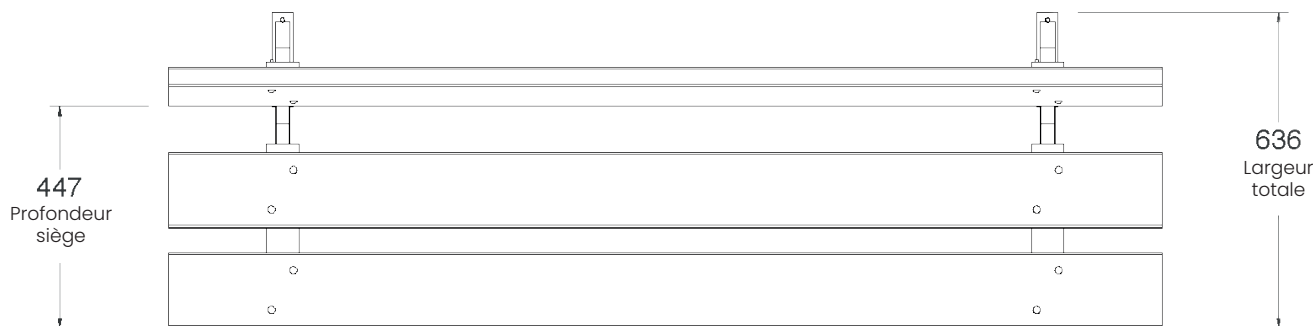

Ancrage ▶

▶ **Vue de face**

Vue du haut ▼

Banc **VERSAILLES SIMPLE**

Réf. 1023

- Banc en fonte et en bois
- Pieds en fonte grise de type 20
- Polyester cuit au four peint à l'oxiron
- Lames en bois de Guinée
- Bois vernis fongicide et insecticide
- Ancrage avec vis M10x100 (fournis)
- Attaches acier DIN double clinché

Matériaux : Fer, Fonte grise de type 20 et Bois de Guinée

Poids : 80 Kg