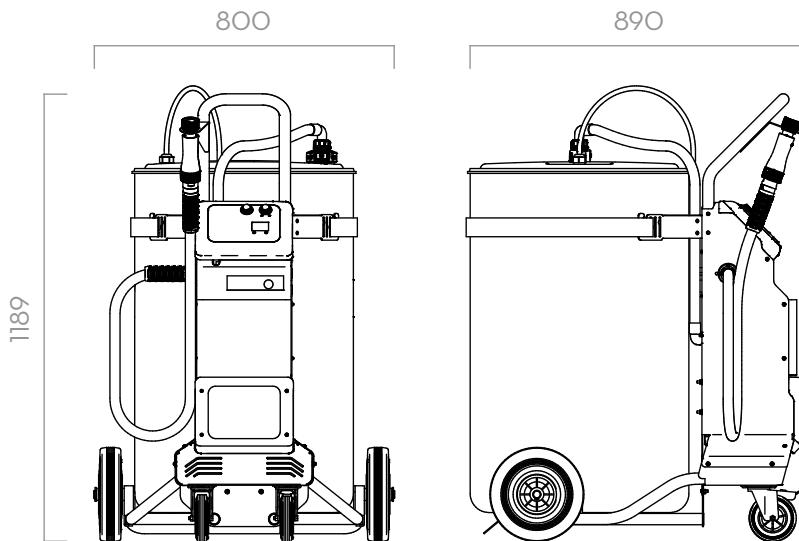

CONTENU DE L'EMBALLAGE

- UNITÉ DELPHIN PRO
- CONNECTEUR AF2/SEC
- MANUEL D'INSTRUCTIONS

DÉTAILS

CONNECTEUR ISO UNIVERSEL

VERSION SEC DISPONIBLE

DIGITAL FLOW METER

DIMENSIONS

Dimensions exprimées en millimètres