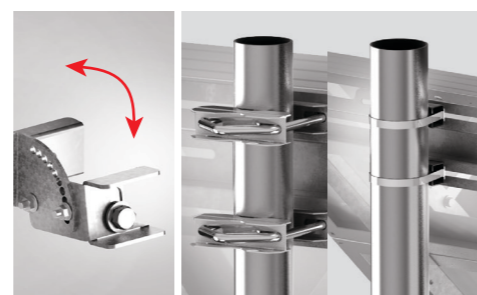

UNE FIXATION POUR CHAQUE APPLICATION

SPÉCIAL LOISIRS

Gamme basique

Robuste et simple à mettre en œuvre, l'UNIFIX basique est le support économique idéal pour fixer vos panneaux sur toutes les surfaces planes (mur, sol béton, ossature bois). Son système d'inclinaison multiposition permet d'optimiser vos performances électriques.

Simple à installer

Inclinable de 0 à 90°
(sauf 300B : 30 à 60°)

Fixation murale

Fixation au sol

SPÉCIAL LOISIRS

Gamme universelle

Robuste et simple à mettre en œuvre, l'UNIFIX universel est le support idéal pour fixer vos panneaux sur toutes les surfaces planes (sol, béton, ossature bois, mur) ou sur mât rond (diam. 40 à 60 mm).

Son système d'inclinaison multiposition permet d'optimiser vos performances électriques.

Universel, avec son design novateur, l'UNIFIX accepte certains panneaux de marques et de tailles différentes.

UNITECK

Résistant à la corrosion
Acier et visserie galvanisés

Inclinable de 0 à 90°

Simple à installer

Fixation sur mâts ronds
Ø 40 à 60 mm
(brides incluses)

Fixation murale

Fixation au sol

Système d'inclinaison multi-position pour optimiser vos performances électriques