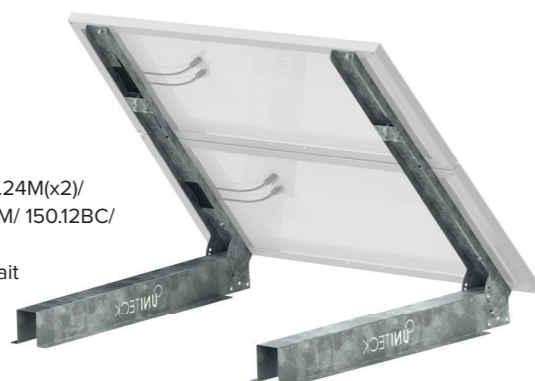

UNE FIXATION POUR CHAQUE APPLICATION

SPÉCIAL LOISIRS

Gamme basique

Robuste et simple à mettre en œuvre, l'UNIFIX basique est le support économique idéal pour fixer vos panneaux sur toutes les surfaces planes (mur, sol béton, ossature bois). Son système d'inclinaison multiposition permet d'optimiser vos performances électriques.

UNIFIX 100B

Panneau 560 mm max
Pour Unisun 20.12M(x2)/ 20.24M(x2)/ 30.12M/ 50.12M/ 50.24M/ 55.12BC/ 80.12M/ 100.12M/ 100.24M/ 110.12BC
Orientation paysage
Ref 0644

UNIFIX 150B

Panneau 700 mm max
Pour Unisun 150.12M/ 150.24M/ 150.12BC
Orientation paysage
Ref 0545

UNIFIX 300B

Panneau 1100 mm max (=350-400W)
Pour Unisun 100.12M(x2)/ 100.24M(x2)/ 110.12BC(x2)/ 150.12M/ 150.24M/ 150.12BC/ 200.24M/ 300.12M
Orientation paysage ou portrait
Ref 1092

UNITECK

Résistant à la corrosion
Acier et visserie galvanisés

Simple à installer

Inclinable de 0 à 90°
(sauf 300B : 30 à 60°)

Fixation murale

Fixation au sol

SPÉCIAL LOISIRS

Gamme universelle

Robuste et simple à mettre en œuvre, l'UNIFIX universel est le support idéal pour fixer vos panneaux sur toutes les surfaces planes (sol, béton, ossature bois, mur) ou sur mât rond (diam. 40 à 60 mm).