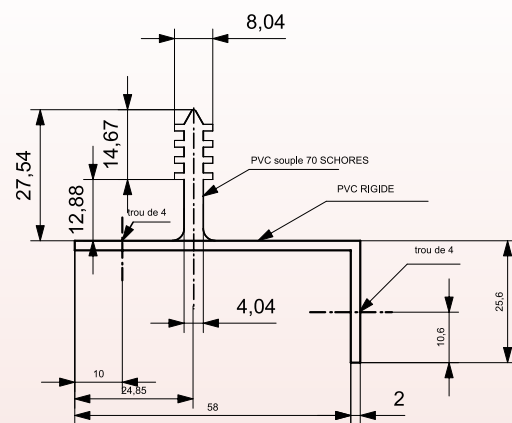

### Profil charnière

Servant de charnière et d'étanchéité pour ouverture horizontale  
Fixation par vis.

Référence	Longueur (en mm)	Matière	Couleur *	Qté Minimum par commande
0087 04ML D	4000	PVC Rigide + Souple	Beige / Noir	Nous consulter

### Joint Queue de Sapin

Etanchéité sur fermeture horizontale de bâtiment avicole  
Montage dans rainures.

Référence	Longueur (en mm)	Matière	Couleur *	Qté Minimum par commande
0099 04ML D	4000	PVC Souple	Noir	500 ML

### Profil d'étanchéité

Profil détaché  
Fixation par collage ou vis.

Référence	Longueur (en mm)	Matière	Couleur *	Qté Minimum par commande
0101 04ML A	4000	PVC Souple	Noir	500 ML

Réf. 0101

Les longueurs, matières et couleurs standards sont données à titre indicatif, tous nos profilés peuvent être adaptés à votre demande, veuillez consulter les pages 4 et 5.