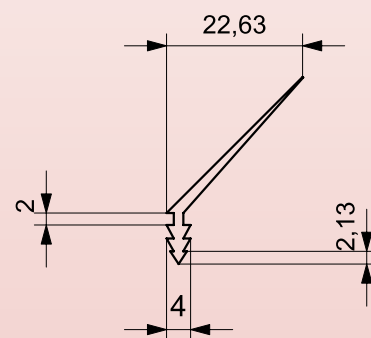

### Profil charnière

Servant de charnière et d'étanchéité pour ouverture horizontale  
Fixation par vis.

Référence	Longueur (en mm)	Matière	Couleur *	Qté Minimum par commande
0087 04ML D	4000	PVC Rigide + Souple	Beige / Noir	Nous consulter

### Joint Queue de Sapin

Etanchéité sur fermeture horizontale de bâtiment avicole  
Montage dans rainures.

Référence	Longueur (en mm)	Matière	Couleur *	Qté Minimum par commande
0099 04ML D	4000	PVC Souple	Noir	500 ML

### Profil d'étanchéité

Profil détaché  
Fixation par collage ou vis.

Référence	Longueur (en mm)	Matière	Couleur *	Qté Minimum par commande
0101 04ML A	4000	PVC Souple	Noir	500 ML

Réf. 0101

Les longueurs, matières et couleurs standards sont données à titre indicatif, tous nos profilés peuvent être adaptés à votre demande, veuillez consulter les pages 4 et 5.