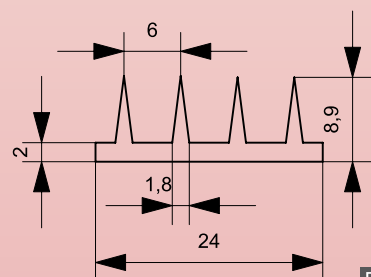

### Joint Queue de Sapin

Etanchéité sur fermeture horizontale de bâtiment avicole  
Montage dans rainures.

Référence	Longueur (en mm)	Matière	Couleur *	Qté Minimum par commande
0099 04ML D	4000	PVC Souple	Noir	500 ML

### Profil d'étanchéité

Profil détaché  
Fixation par collage ou vis.

Référence	Longueur (en mm)	Matière	Couleur *	Qté Minimum par commande
0101 04ML A	4000	PVC Souple	Noir	500 ML

Réf. 0101

Les longueurs, matières et couleurs standards sont données à titre indicatif, tous nos profilés peuvent être adaptés à votre demande, veuillez consulter les pages 4 et 5.