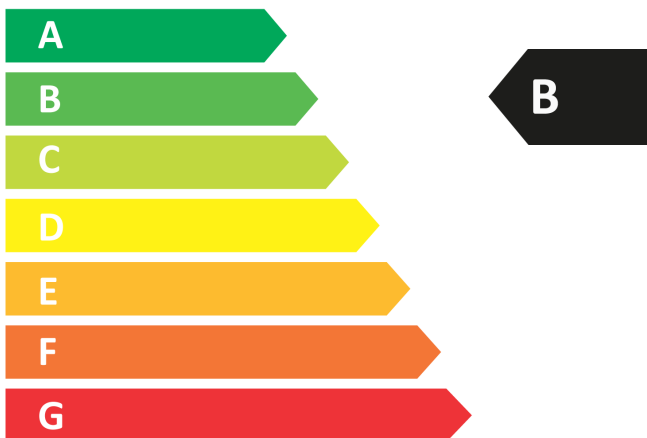

ENERG
енергия · ενέργεια

STYX TWB 8 (CE)

(006062)

55 dB

10

GJ/annum