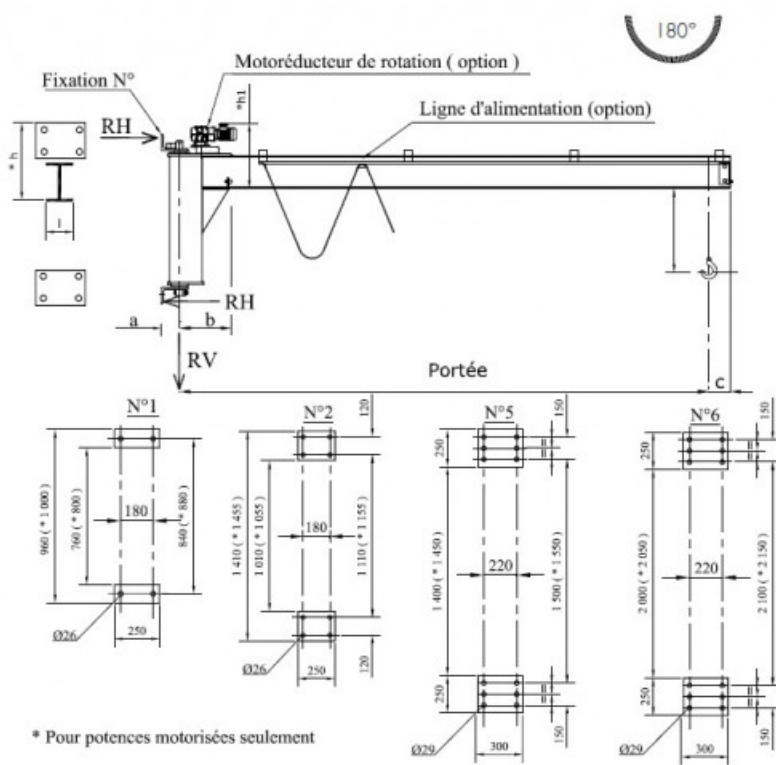

Description

Potences à flèche inversée construites pour un service intérieur.

Capacité de charge de 150 kg.

Rotation à 180° sur support

Les réactions RH et RV s'entendent sous charge nominale.

Fixation par boulons M24, classe 10.9 (non fournis) pour fixations n° 1 et 2

NOTA : Pour les potences murales il est impératif de vérifier la résistance et l'inertie du support en fonction de l'effort vertical combiné au couple de la potence et majorés des coefficients en vigueur.

Voir en ligne Potence murale inversée : 150kg - Portée 5 à 7 m

Retrouvez toutes nos gammes sur www.axess-industries.com

RÉFÉRENCE	CR (DAN/M)	PORTÉE (M)	A (MM)	B (MM)	C (MM)	HAUT. (MM)	HAUT. H1 (MM)	I (MM)	RH (DAN)	RV (DAN)	CHARGE (KG)	POIDS (KG)
11.0173.04	1870	6	130	420	150	370	540	120	2408	460	150	245
11.0173.05	2282	7	130	420	150	370	540	120	2947	490	150	275

Accessoires disponibles pour Potence murale inversée : 150kg - Portée 5 à 7 m

Nom	Délai
-----	-------

Croquis

Voir en ligne Potence murale inversée : 150kg - Portée 5 à 7 m

Retrouvez toutes nos gammes sur www.axess-industries.com