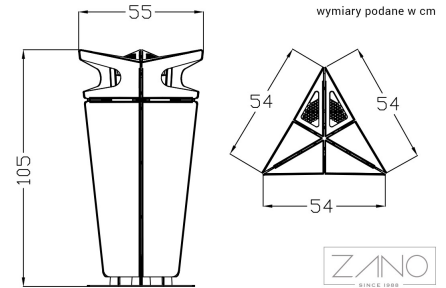

Poubelle Jester 03.059.1

Visualisation

Measurements

Données techniques

POIDS

- 44 kg

CAPACITÉ

- 38L