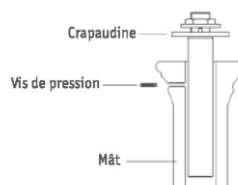

FICHE TECHNIQUE MAT VICOMTE N°2 v2 - 12052014

Versions, Dimensions et Fixations

	Cannelé		Feuille de Lierre	
Hauteur (H) – Poids (kg)	2m88	108kg	2m88	108 kg
	3m22	113 kg	3m22	113 kg
Entraxe de fixation 	200 x 200 mm Fixation intérieure borne			
Tiges de scellement	Ø18 x 400			
Dimensions de la porte 				
Crapaudine nécessaire (lanterne en top) 3EMFF42/1PT		Crapaudine Ø42 lg 300 mm Embout fileté 20/27 PDG		
Diamètre d'emmanchement crose	Ø49			

FICHE TECHNIQUE MAT VICOMTE N°2 V2 - 12052014

Fonte Finition

Fonte traditionnelle de qualité GL-250 ouvragée à partir de moules fidèles aux plans originaux.

Sablage – contrôle visuel – retouche manuelle.

Réalisation d'un Zingage sur l'ensemble du mat pour assurer une meilleure protection contre la corrosion.

Thermolaquage poudre polyester cuite au four.

Compatibilité lanternes fixation en TOP de mat

	Cannelé	Feuille de Lierre
Montmartre 2	✓	
Montmartre 3	✓	
Montmartre 4	Sur demande	
Trinité 1 et 2	✓	
Lavoisier 1 et 2	Non compatible	
Lavoisier 3	Non compatible	
Lavoisier 4	Non compatible	
Rue de la Paix 1 et 2	✓	
Rue de la Paix 3	✓	
Chenonceau 1 et 2	✓	
De Sarlines 1 et 2	✓	
Rafale	✓	
Carcassone	Non compatible	
Gavaud	Non compatible	
Trianon 2	Sur demande	
Cheverny 2 et 3	Non compatible	
DZARI classic	✓	