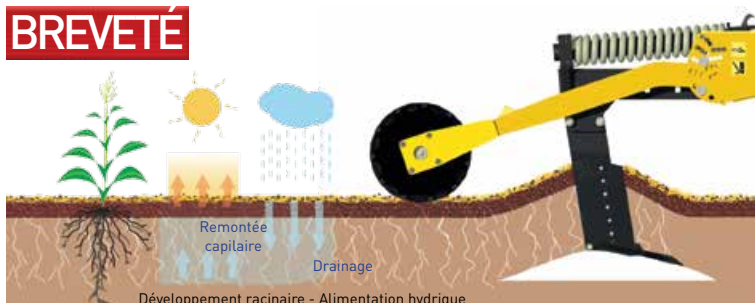

Réglage centralisé

Sécurité ress

Dégagement inég

Attelage normalisé

Cat. 3

Pointe carbure

Protection contre l'usure

Béquille

Remisage en toute sécurité

Lame

TCS 75

Agronomie

BREVETÉ

- Aucun bouleversement des horizons
- Fissuration verticale par la création d'une vague
- Facilite l'implantation et les remontées capillaires

Performance

- Ameublissement homogène sur toute la largeur
- Sans "effet rateau"
- Sans création de mottes

L'unique lame reconnue des agronomes

Travail de 15 cm à 45 cm De 5 à 10 km/h

Port (ou boulon en option)

galé

Combimulch 35