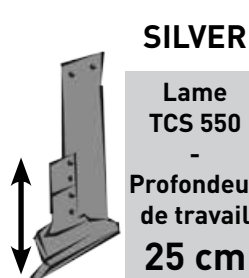

Préparation du sol en surface

Multistop

Réglage simplifié de la profondeur de travail

Rouleau Cage Ø526

Plusieurs rouleaux selon vos terres

à pointe décalée

0

SILVER