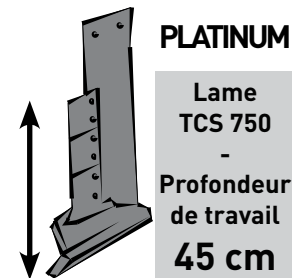

PLATINUM

Lame TCS 750
-
Profondeur de travail 45 cm