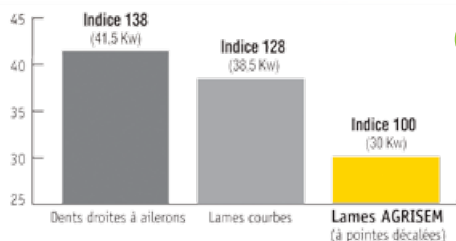

- Ameublissement homogène sur toute la largeur
- Sans "effet rateau"
- Sans création de mottes

L'unique lame reconnue des agronomes

Travail de 15 cm à 45 cm De 5 à 10 km/h

Port (ou boulon en option)

galé

Combimulch 35

Lame TCS 550
-
Profondeur de travail 25 cm

GOLD

Lame TCS 650
-
Profondeur de travail 35 cm

PLATINUM

Lame TCS 750
-
Profondeur de travail 45 cm

4,5 m repliable semi-porté
Rouleau Cage Ø526

En exclusivité

Cultiplow prairie
rouleau Flexi-Sem Ø540

Économie

Résultats d'essais officiels réalisés par Derval (FR).
Consommation de puissance d'un ameublisseur de sol de 3 m travaillant à 30 cm de profondeur.

Châssis robuste

- Près de 30% de puissance en moins par rapport à un ameublisseur traditionnel
- Rendements améliorés