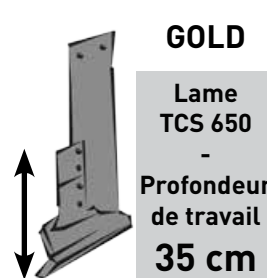

GOLD

Lame TCS 650
-
Profondeur de travail 35 cm