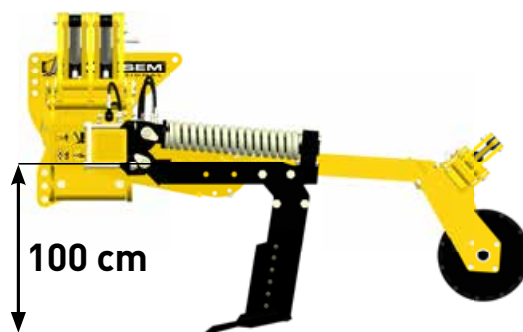

- Ameublissement homogène sur toute la largeur
- Sans "effet rateau"
- Sans création de mottes

L'unique lame reconnue des agronomes

Travail de 15 cm à 45 cm De 5 à 10 km/h

Port (ou boulon en option)

galé

Combimulch 35

Lame TCS 550
-
Profondeur de travail 25 cm

GOLD

Lame TCS 650
-
Profondeur de travail 35 cm

PLATINUM

Lame TCS 750
-
Profondeur de travail 45 cm

4,5 m repliable semi-porté
Rouleau Cage Ø526

En exclusivité

Cultiplow prairie
rouleau Flexi-Sem Ø540

Économie

Résultats d'essais officiels réalisés par Derval (FR).
Consommation de puissance d'un ameublisseur de sol de 3 m travaillant à 30 cm de profondeur.

Châssis robuste

- Près de 30% de puissance en moins par rapport à un ameublisseur traditionnel
- Rendements améliorés