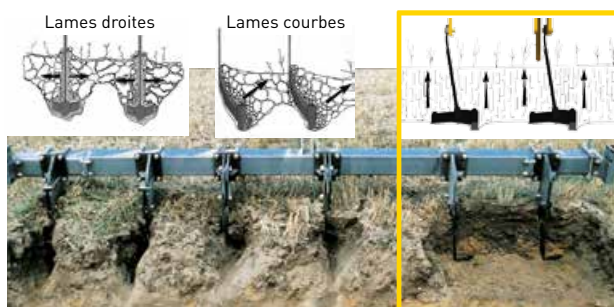

Réglage centralisé

Sécurité ress

Dégagement inég

Attelage normalisé

Cat. 3

Pointe carbure

Protection contre l'usure

Béquille

Remisage en toute sécurité

Lame

TCS 75

Agronomie

BREVETÉ

- Aucun bouleversement des horizons
- Fissuration verticale par la création d'une vague
- Facilite l'implantation et les remontées capillaires

Performance

- Ameublissement homogène sur toute la largeur
- Sans "effet rateau"
- Sans création de mottes

L'unique lame reconnue des agronomes

Travail de 15 cm à 45 cm De 5 à 10 km/h

Port (ou boulon en option)

galé

Combimulch 35

Préparation du sol en surface

Multistop

Réglage simplifié de la profondeur de travail

Rouleau Cage Ø526

Plusieurs rouleaux selon vos terres

à pointe décalée

0

SILVER