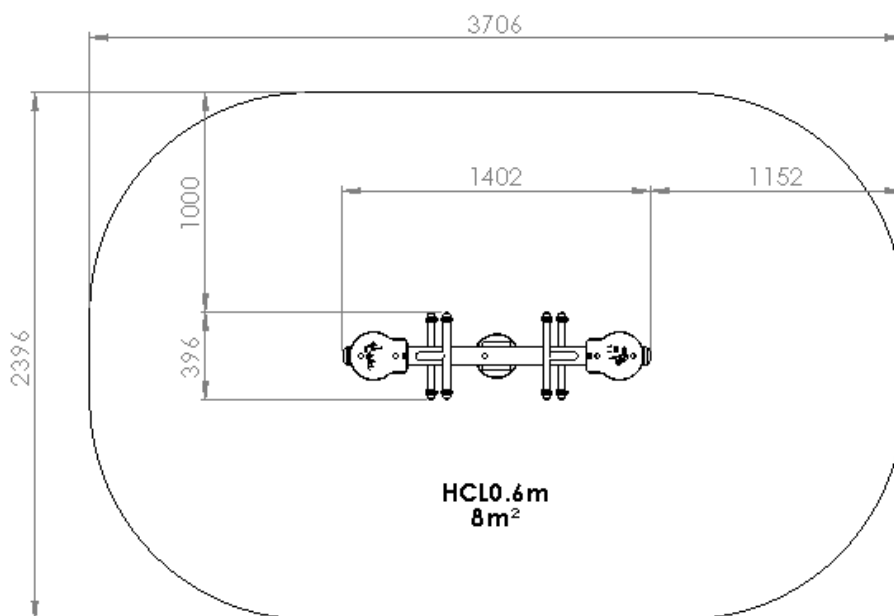

Créa

BTIO2PE C1

Gamme Jeu ressort

Resentir

Échanger

Rêver

Osciller

Le présent document n'est qu'une présentation non contractuelle. Les photos et dessins présentés dans nos catalogues ne sont pas contractuels. La société CREA COMPOSITE dégage toute responsabilité sur les présentations, notamment graphiques, et spécialement toutes erreurs typographiques qui pourraient être relevées. De plus, la société CREA COMPOSITE se réserve le droit de modifier les modèles présentés dans ses catalogues sans préavis