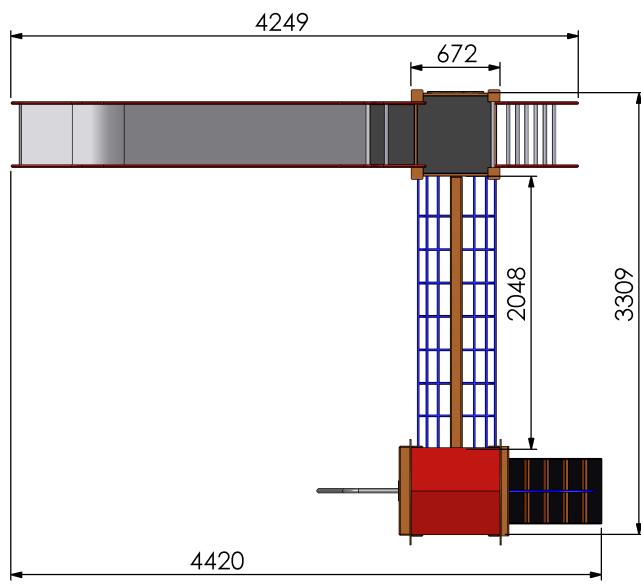

M. GREZE

Z.A. Laprade  
46 avenue Louis Pasteur  
43700 ST GERMAIN LAPRADE

Tél : 04.71.03.68.02  
Tél : 04.71.08.71.86

ECHELLE 1:25

DIMENSIONS : mm

Dessinateur : M. ROUSSEAU

Concepteur : M. ROUSSEAU

TITRE:

	ECHELLE 1:40	TITRE:
	DIMENSIONS : mm	E207 - 17 structure roussillon (2)
M. GREZE	Dessinateur : M. ROUSSEAU	
	Concepteur : M. ROUSSEAU	
Z.A. Laprade 46 avenue Louis Pasteur 43700 ST GERMAIN LAPRADE Tél : 04.71.03.68.02 Tél : 04.71.08.71.86		Reproduction interdite sous peine de poursuites La société GPE reste propriétaire des dessins et modèles
		A3H
		CREATION : jeudi 6 avril 2006 12:27:08 IMPRESSION : mercredi 21 mars 2018

Zone d'impact  
56m<sup>2</sup>  
HIC = 1m70

	ECHELLE 1:40	TITRE:	E207 - 17 structure roussillon (2)
	DIMENSIONS : mm		
M. GREZE	Dessinateur : M. ROUSSEAU		
	Concepteur : M. ROUSSEAU		
Z.A. Laprade 46 avenue Louis Pasteur 43700 ST GERMAIN LAPRADE Tél : 04.71.03.68.02 Tél : 04.71.08.71.86		Reproduction interdite sous peine de poursuites La société GPE reste propriétaire des dessins et modèles	A3H
		CREATION : jeudi 6 avril 2006 12:27:08 IMPRESSION : mercredi 21 mars 2018	

Vue en coupe A-A

Vue de dessus

 M. GREZE	ECHELLE 1:30 DIMENSIONS : mm Dessinateur : M. ROUSSEAU	TITRE:	E207 - 17 structure roussillon (2)
	Concepteur : M. ROUSSEAU		
Z.A. Laprade 46 avenue Louis Pasteur 43700 ST GERMAIN LAPRADE Tél : 04.71.03.68.02 Tél : 04.71.08.71.86		Reproduction interdite sous peine de poursuites La société GPE reste propriétaire des dessins et modèles	
		A3H	
		CREATION : jeudi 6 avril 2006 12:27:08 IMPRESSION : mercredi 21 mars 2018	