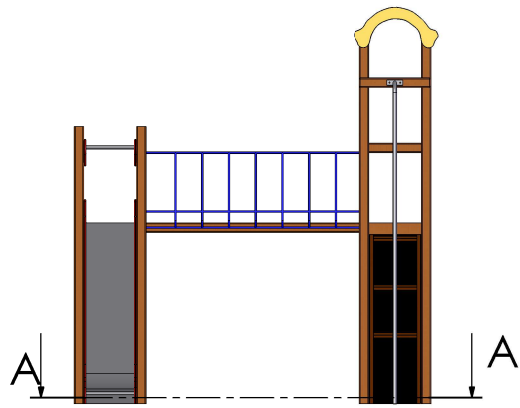

	ECHELLE 1:40	TITRE:
	DIMENSIONS : mm	E207 - 17 structure roussillon (2)
M. GREZE	Dessinateur : M. ROUSSEAU	
	Concepteur : M. ROUSSEAU	
Z.A. Laprade 46 avenue Louis Pasteur 43700 ST GERMAIN LAPRADE Tél : 04.71.03.68.02 Tél : 04.71.08.71.86		Reproduction interdite sous peine de poursuites La société GPE reste propriétaire des dessins et modèles
		A3H
		CREATION : jeudi 6 avril 2006 12:27:08 IMPRESSION : mercredi 21 mars 2018

Zone d'impact  
56m<sup>2</sup>  
HIC = 1m70

	ECHELLE 1:40	TITRE:	E207 - 17 structure roussillon (2)
	DIMENSIONS : mm		
M. GREZE	Dessinateur : M. ROUSSEAU		
	Concepteur : M. ROUSSEAU		
Z.A. Laprade 46 avenue Louis Pasteur 43700 ST GERMAIN LAPRADE Tél : 04.71.03.68.02 Tél : 04.71.08.71.86		Reproduction interdite sous peine de poursuites La société GPE reste propriétaire des dessins et modèles	A3H
		CREATION : jeudi 6 avril 2006 12:27:08 IMPRESSION : mercredi 21 mars 2018	