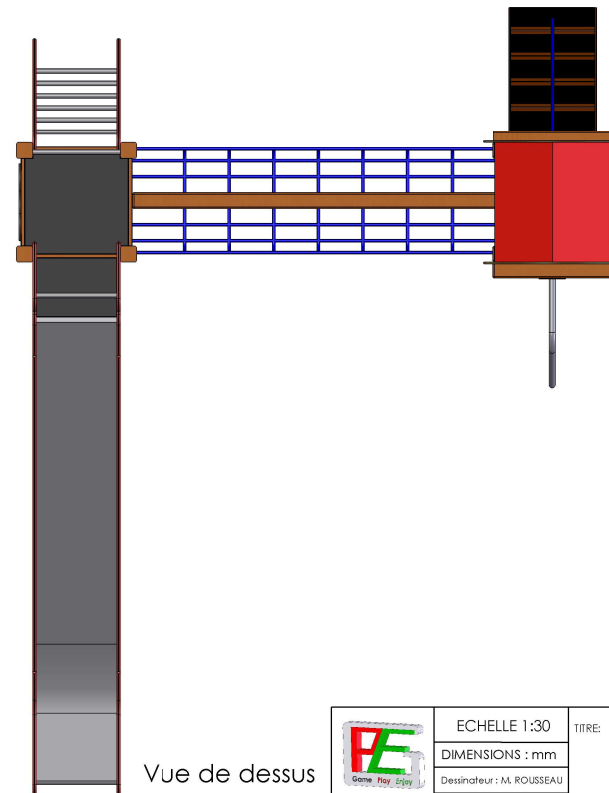

	ECHELLE 1:40	TITRE:
	DIMENSIONS : mm	E207 - 17 structure roussillon (2)
M. GREZE	Dessinateur : M. ROUSSEAU	
	Concepteur : M. ROUSSEAU	
Z.A. Laprade 46 avenue Louis Pasteur 43700 ST GERMAIN LAPRADE Tél : 04.71.03.68.02 Tél : 04.71.08.71.86		Reproduction interdite sous peine de poursuites La société GPE reste propriétaire des dessins et modèles
		A3H
		CREATION : jeudi 6 avril 2006 12:27:08 IMPRESSION : mercredi 21 mars 2018

Zone d'impact  
56m<sup>2</sup>  
HIC = 1m70

	ECHELLE 1:40	TITRE:	E207 - 17 structure roussillon (2)
	DIMENSIONS : mm		
M. GREZE	Dessinateur : M. ROUSSEAU		
	Concepteur : M. ROUSSEAU		
Z.A. Laprade 46 avenue Louis Pasteur 43700 ST GERMAIN LAPRADE Tél : 04.71.03.68.02 Tél : 04.71.08.71.86		Reproduction interdite sous peine de poursuites La société GPE reste propriétaire des dessins et modèles	A3H
		CREATION : jeudi 6 avril 2006 12:27:08 IMPRESSION : mercredi 21 mars 2018	

Vue en coupe A-A

Vue de dessus

 M. GREZE	ECHELLE 1:30 DIMENSIONS : mm Dessinateur : M. ROUSSEAU	TITRE:	E207 - 17 structure roussillon (2)
	Concepteur : M. ROUSSEAU		
Z.A. Laprade 46 avenue Louis Pasteur 43700 ST GERMAIN LAPRADE Tél : 04.71.03.68.02 Tél : 04.71.08.71.86		Reproduction interdite sous peine de poursuites La société GPE reste propriétaire des dessins et modèles	
		A3H	
		CREATION : jeudi 6 avril 2006 12:27:08 IMPRESSION : mercredi 21 mars 2018	