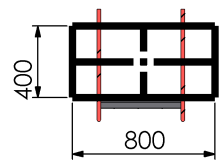

	ECHELLE 1:40	TITRE:
	DIMENSIONS : mm	E207 - 17 structure roussillon (2)
M. GREZE	Dessinateur : M. ROUSSEAU	
	Concepteur : M. ROUSSEAU	
Z.A. Laprade 46 avenue Louis Pasteur 43700 ST GERMAIN LAPRADE Tél : 04.71.03.68.02 Tél : 04.71.08.71.86		Reproduction interdite sous peine de poursuites La société GPE reste propriétaire des dessins et modèles
		A3H
		CREATION : jeudi 6 avril 2006 12:27:08 IMPRESSION : mercredi 21 mars 2018

Zone d'impact  
56m<sup>2</sup>  
HIC = 1m70

	ECHELLE 1:40	TITRE:	E207 - 17 structure roussillon (2)
	DIMENSIONS : mm		
M. GREZE	Dessinateur : M. ROUSSEAU		
	Concepteur : M. ROUSSEAU		
Z.A. Laprade 46 avenue Louis Pasteur 43700 ST GERMAIN LAPRADE Tél : 04.71.03.68.02 Tél : 04.71.08.71.86		Reproduction interdite sous peine de poursuites La société GPE reste propriétaire des dessins et modèles	A3H
		CREATION : jeudi 6 avril 2006 12:27:08 IMPRESSION : mercredi 21 mars 2018	