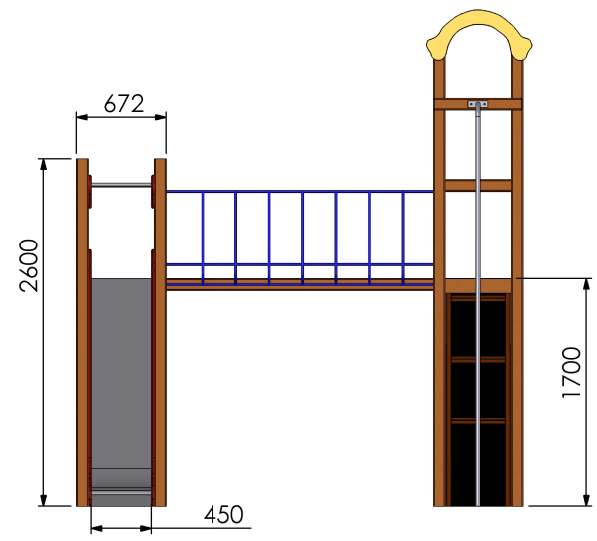

M. GREZE

Z.A. Laprade  
46 avenue Louis Pasteur  
43700 ST GERMAIN LAPRADE

Tél : 04.71.03.68.02  
Tél : 04.71.08.71.86

ECHELLE 1:25

DIMENSIONS : mm

Dessinateur : M. ROUSSEAU

Concepteur : M. ROUSSEAU

TITRE:

	ECHELLE 1:40	TITRE:
	DIMENSIONS : mm	E207 - 17 structure roussillon (2)
M. GREZE	Dessinateur : M. ROUSSEAU	
	Concepteur : M. ROUSSEAU	
Z.A. Laprade 46 avenue Louis Pasteur 43700 ST GERMAIN LAPRADE Tél : 04.71.03.68.02 Tél : 04.71.08.71.86		Reproduction interdite sous peine de poursuites La société GPE reste propriétaire des dessins et modèles
		A3H
		CREATION : jeudi 6 avril 2006 12:27:08 IMPRESSION : mercredi 21 mars 2018

Zone d'impact  
56m<sup>2</sup>  
HIC = 1m70

	ECHELLE 1:40	TITRE:	E207 - 17 structure roussillon (2)
	DIMENSIONS : mm		
M. GREZE	Dessinateur : M. ROUSSEAU		
	Concepteur : M. ROUSSEAU		
Z.A. Laprade 46 avenue Louis Pasteur 43700 ST GERMAIN LAPRADE Tél : 04.71.03.68.02 Tél : 04.71.08.71.86		Reproduction interdite sous peine de poursuites La société GPE reste propriétaire des dessins et modèles	A3H
		CREATION : jeudi 6 avril 2006 12:27:08 IMPRESSION : mercredi 21 mars 2018	

Vue en coupe A-A

Vue de dessus

 M. GREZE	ECHELLE 1:30 DIMENSIONS : mm Dessinateur : M. ROUSSEAU	TITRE:	E207 - 17 structure roussillon (2)
	Concepteur : M. ROUSSEAU		
Z.A. Laprade 46 avenue Louis Pasteur 43700 ST GERMAIN LAPRADE Tél : 04.71.03.68.02 Tél : 04.71.08.71.86		Reproduction interdite sous peine de poursuites La société GPE reste propriétaire des dessins et modèles	
		A3H	
		CREATION : jeudi 6 avril 2006 12:27:08 IMPRESSION : mercredi 21 mars 2018	