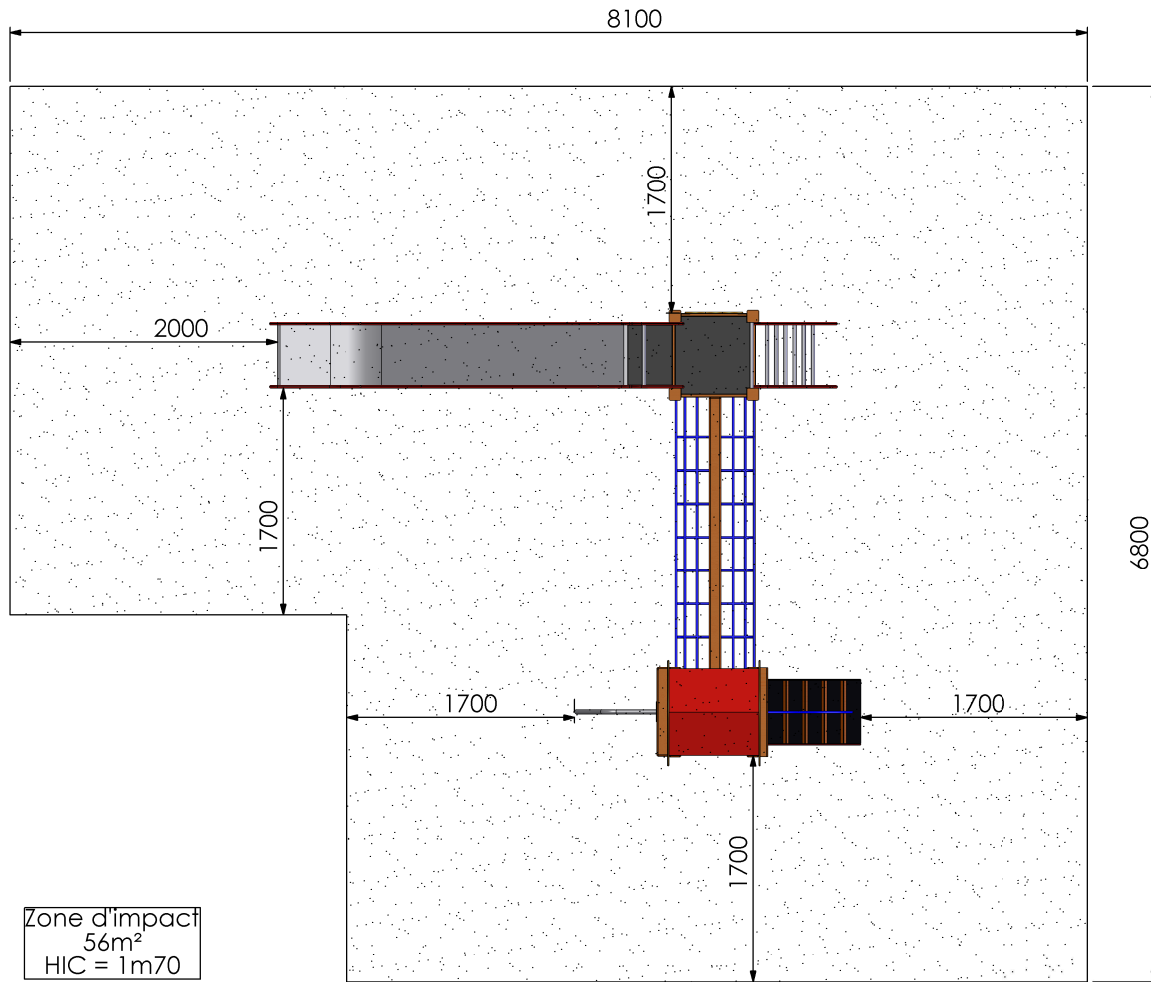

M. GREZE

Z.A. Laprade  
46 avenue Louis Pasteur  
43700 ST GERMAIN LAPRADE

Tél : 04.71.03.68.02  
Tél : 04.71.08.71.86

ECHELLE 1:25

DIMENSIONS : mm

Dessinateur : M. ROUSSEAU

Concepteur : M. ROUSSEAU

TITRE:

	ECHELLE 1:40	TITRE:
	DIMENSIONS : mm	E207 - 17 structure roussillon (2)
M. GREZE	Dessinateur : M. ROUSSEAU	
	Concepteur : M. ROUSSEAU	
Z.A. Laprade 46 avenue Louis Pasteur 43700 ST GERMAIN LAPRADE Tél : 04.71.03.68.02 Tél : 04.71.08.71.86		Reproduction interdite sous peine de poursuites La société GPE reste propriétaire des dessins et modèles
		A3H
		CREATION : jeudi 6 avril 2006 12:27:08 IMPRESSION : mercredi 21 mars 2018

Zone d'impact  
56m<sup>2</sup>  
HIC = 1m70

	ECHELLE 1:40	TITRE:	E207 - 17 structure roussillon (2)
	DIMENSIONS : mm		
M. GREZE	Dessinateur : M. ROUSSEAU		
	Concepteur : M. ROUSSEAU		
Z.A. Laprade 46 avenue Louis Pasteur 43700 ST GERMAIN LAPRADE Tél : 04.71.03.68.02 Tél : 04.71.08.71.86		Reproduction interdite sous peine de poursuites La société GPE reste propriétaire des dessins et modèles	A3H
		CREATION : jeudi 6 avril 2006 12:27:08 IMPRESSION : mercredi 21 mars 2018	

Vue en coupe A-A

Vue de dessus

 M. GREZE	ECHELLE 1:30 DIMENSIONS : mm Dessinateur : M. ROUSSEAU	TITRE:	E207 - 17 structure roussillon (2)
	Concepteur : M. ROUSSEAU		
Z.A. Laprade 46 avenue Louis Pasteur 43700 ST GERMAIN LAPRADE Tél : 04.71.03.68.02 Tél : 04.71.08.71.86		Reproduction interdite sous peine de poursuites La société GPE reste propriétaire des dessins et modèles	
		A3H	
		CREATION : jeudi 6 avril 2006 12:27:08 IMPRESSION : mercredi 21 mars 2018	