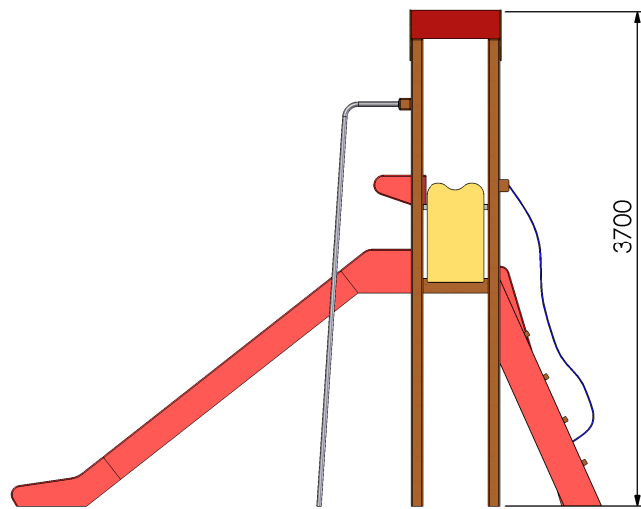

M. GREZE

Z.A. Laprade  
46 avenue Louis Pasteur  
43700 ST GERMAIN LAPRADE

Tél : 04.71.03.68.02  
Tél : 04.71.08.71.86

ECHELLE 1:25

DIMENSIONS : mm

Dessinateur : M. ROUSSEAU

Concepteur : M. ROUSSEAU

TITRE:

	ECHELLE 1:40	TITRE:
	DIMENSIONS : mm	E207 - 17 structure roussillon (2)
M. GREZE	Dessinateur : M. ROUSSEAU	
	Concepteur : M. ROUSSEAU	
Z.A. Laprade 46 avenue Louis Pasteur 43700 ST GERMAIN LAPRADE Tél : 04.71.03.68.02 Tél : 04.71.08.71.86		Reproduction interdite sous peine de poursuites La société GPE reste propriétaire des dessins et modèles
		A3H
		CREATION : jeudi 6 avril 2006 12:27:08 IMPRESSION : mercredi 21 mars 2018