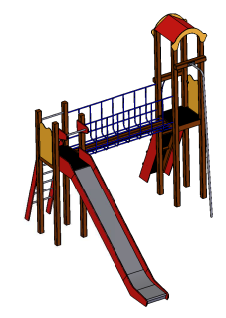

M. GREZE

Z.A. Laprade  
46 avenue Louis Pasteur  
43700 ST GERMAIN LAPRADE

Tél : 04.71.03.68.02  
Tél : 04.71.08.71.86

ECHELLE 1:25

DIMENSIONS : mm

Dessinateur : M. ROUSSEAU

Concepteur : M. ROUSSEAU

TITRE:

E207 - 17 structure roussillon (2)

Reproduction interdite sous peine de poursuites  
La société GPE reste propriétaire des dessins et modèles

A3H

CREATION : jeudi 6 avril 2006 12:27:09  
IMPRESSION : mercredi 21 mars 2018

	ECHELLE 1:40	TITRE:
	DIMENSIONS : mm	E207 - 17 structure roussillon (2)
M. GREZE	Dessinateur : M. ROUSSEAU	
	Concepteur : M. ROUSSEAU	
Z.A. Laprade 46 avenue Louis Pasteur 43700 ST GERMAIN LAPRADE Tél : 04.71.03.68.02 Tél : 04.71.08.71.86		Reproduction interdite sous peine de poursuites La société GPE reste propriétaire des dessins et modèles
		A3H
		CREATION : jeudi 6 avril 2006 12:27:08 IMPRESSION : mercredi 21 mars 2018