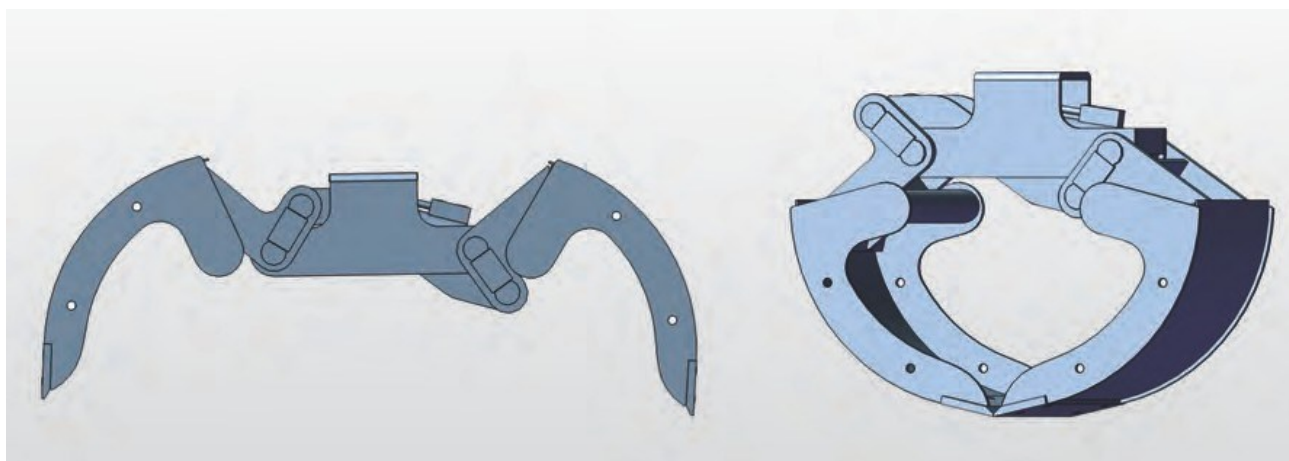

# Benne preneuse à vérin horizontal pour chargement de matériaux

## Série **BOA**

Modèle	Capacité L	Poids Kg	Pression Bars	Portée Maxi en kg	Débit d'huile en l	A mm	B mm	C mm	D mm	L mm
<b>BOA 30</b>	100	110	MAX 200	2000	20	670	830	530	1200	340
<b>BOA 40</b>	125	120	MAX 200	2000	20	670	830	530	1200	440
<b>BOA 50</b>	150	130	MAX 200	2000	20	670	830	530	1200	540
<b>BOA 60</b>	175	140	MAX 200	2000	20	670	830	530	1200	640
<b>BOA 70</b>	200	170	MAX 200	2000	20	670	830	530	1200	740
<b>BOA 80</b>	225	180	MAX 200	2000	20	670	830	530	1200	840
<b>BOA 600</b>	250	200	MAX 200	2000	20	900	1030	700	1350	640
<b>BOA 800</b>	310	210	MAX 200	2000	20	900	1030	700	1350	840
<b>BOA 1000</b>	400	235	MAX 200	2000	20	900	1030	700	1350	1040