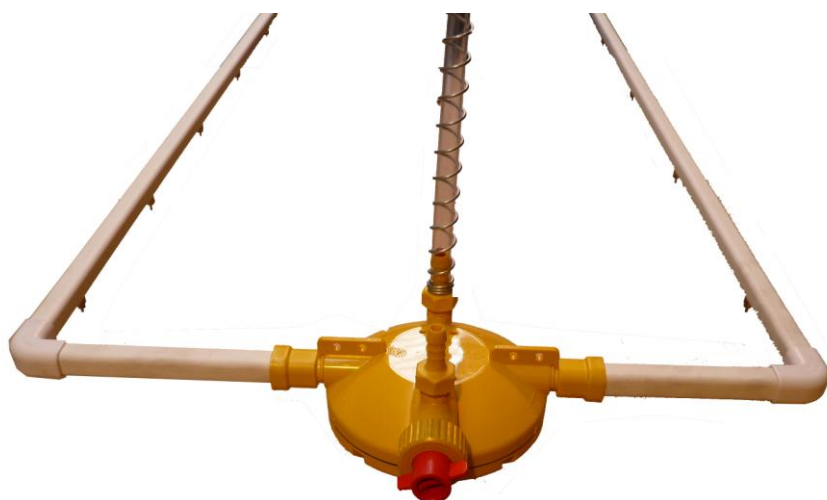

### Description

Les systèmes d'abreuvement pour lapins LUBING vous garantissent une bonne hygiène de l'eau et un bien-être animal pour de meilleures performances

### Technique

Les abreuvoirs pour lapins sont conçus en inox de haute qualité de telle sorte que les rongeurs ne puissent s'attaquer à aucune partie du matériel. Les lignes d'abreuvement sont équipées de réducteurs de pression et de systèmes de rinçages.

### Avantages

- Hygiène optimisée grâce aux abreuvoirs automatiques
- Fabrication sur mesure
- Compatible avec tous les systèmes de rinçages et de traitements de l'eau
- Abreuvoirs dont le débit est adapté aux besoins des lapins

## Description

- Toute la technologie LUBING au service de l'élevage de lapins
- Des solutions sur mesure pour votre bâtiment
- Abreuvoirs inox dont la qualité n'est plus à démontrer (4001, 4002,...)
- Tube de section 22X22