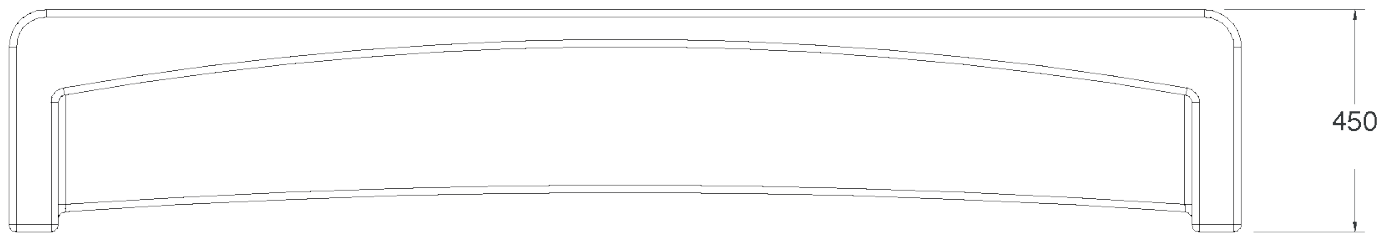

Vue de côté droite ▲

◀ **Vue de face**

Vue du haut ▼

Banc ISIS

Réf. 1330

- Banc en béton
- Finition béton blanc
- En option la base peut être percée pour insérer les boulons d'ancrage
- Livré palettisé et plastifié

Matériaux : Béton

Poids : 1 200 Kg