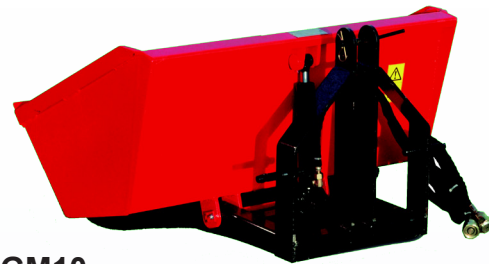

SILOFARMER

AGRICULTURAL MACHINERY

GODETS 3 POINTS

**SERIE GH, GM
et GA**

3 gammes de godet

- Pour microtracteur:

- Série GM: 1 vérin de basculement

GM10
190 litres

- Pour tracteur catégorie 1 et 2 :

- Série GA - GH
- Une gamme complète pour tous travaux de transport.
- Tous nos modèles sont équipés de chapes d'attelage.
- Basculement central et intégral par un ou deux vérins double effet.
- Lame d'attaque en acier, biseauté, traité.
- Matériel livré avec 2 prises d'huile.

Mail : silofarmer@groupe-cartel.com - Site web : www.silofarmer.fr

GODETS 3 POINTS
pour tracteur agricole
catégorie I

SERIE GH

Caractéristiques	GH12	GH15	GH18	GH20
Largeur (m)	1,2	1,5	1,8	2
Profondeur (m)	1,05	1,05	1,05	1,05
Volume (l)	600	750	900	1 000
Poids (kg)	260	290	315	330
Vérins Double Effet	1	1	1	1
Epaisseur tôle (mm)	4	4	4	4

GODETS 3 POINTS
pour micro tracteur

SERIE GM

Caractéristiques	GM10
Largeur (m)	1
Profondeur (m)	0,92
Volume (l)	190
Poids (kg)	110
Vérins Double Effet	1
Epaisseur tôle (mm)	3

GODETS 3 POINTS
pour tracteur agricole
catégorie 2