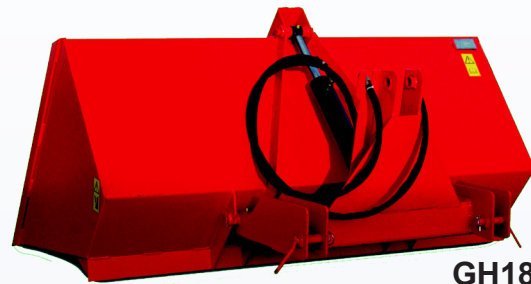

SILOFARMER

AGRICULTURAL MACHINERY

GODETS 3 POINTS

**SERIE GH, GM
et GA**

3 gammes de godet

- Pour microtracteur:

- Série GM: 1 vérin de basculement

GM10
190 litres

- Pour tracteur catégorie 1 et 2 :

- Série GA - GH
- Une gamme complète pour tous travaux de transport.
- Tous nos modèles sont équipés de chapes d'attelage.
- Basculement central et intégral par un ou deux vérins double effet.
- Lame d'attaque en acier, biseauté, traité.
- Matériel livré avec 2 prises d'huile.

Mail : silofarmer@groupe-cartel.com - Site web : www.silofarmer.fr

GODETS 3 POINTS
pour tracteur agricole
catégorie I

SERIE GH

Caractéristiques	GH12	GH15	GH18	GH20
Largeur (m)	1,2	1,5	1,8	2
Profondeur (m)	1,05	1,05	1,05	1,05
Volume (l)	600	750	900	1 000
Poids (kg)	260	290	315	330
Vérins Double Effet	1	1	1	1
Epaisseur tôle (mm)	4	4	4	4

GODETS 3 POINTS
pour micro tracteur

SERIE GM

Caractéristiques	GM10
Largeur (m)	1
Profondeur (m)	0,92
Volume (l)	190
Poids (kg)	110
Vérins Double Effet	1
Epaisseur tôle (mm)	3

GODETS 3 POINTS
pour tracteur agricole
catégorie 2