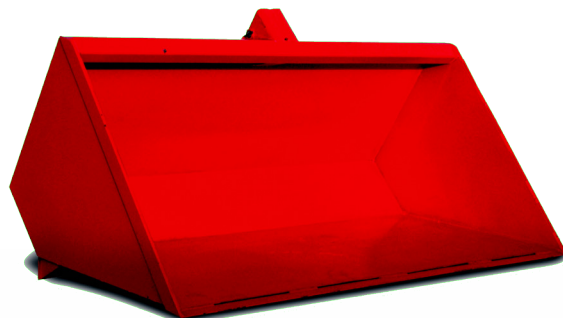

- Pour tracteur catégorie 1 et 2 :

- Série GA - GH
- Une gamme complète pour tous travaux de transport.
- Tous nos modèles sont équipés de chapes d'attelage.
- Basculement central et intégral par un ou deux vérins double effet.
- Lame d'attaque en acier, biseauté, traité.
- Matériel livré avec 2 prises d'huile.

Mail : silofarmer@groupe-cartel.com - Site web : www.silofarmer.fr

GODETS 3 POINTS
pour tracteur agricole
catégorie I

SERIE GH

Caractéristiques	GH12	GH15	GH18	GH20
Largeur (m)	1,2	1,5	1,8	2
Profondeur (m)	1,05	1,05	1,05	1,05
Volume (l)	600	750	900	1 000
Poids (kg)	260	290	315	330
Vérins Double Effet	1	1	1	1
Epaisseur tôle (mm)	4	4	4	4

GODETS 3 POINTS
pour micro tracteur

SERIE GM

Caractéristiques	GM10
Largeur (m)	1
Profondeur (m)	0,92
Volume (l)	190
Poids (kg)	110
Vérins Double Effet	1
Epaisseur tôle (mm)	3

GODETS 3 POINTS
pour tracteur agricole
catégorie 2

SERIE GA

Caractéristiques	GA20	GA23	GA25
Largeur (m)	2	2,3	2,5
Profondeur (m)	1,05	1,05	1,05
Volume (l)	1 160	1 334	1 450
Poids (kg)	430	470	495
Vérins Double Effet	2	2	2
Epaisseur tôle (mm)	5	5	5

Siège social : CARTEL • ZA du Cormélia • F-85500 Chambretaud
Tél : 02.51.61.50.50 - Fax : 02.51.91.50.00