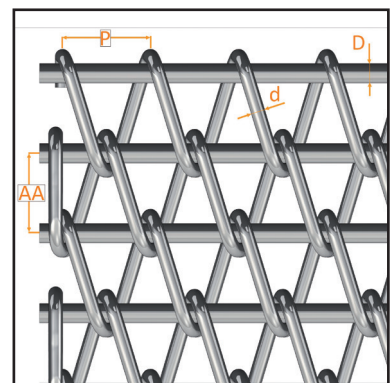

Longueur x Largeur / Length x Width

Spécifications / Specifications

Dimensions

P	Pas de spire / Spiral Pitch	
d	Diamètre fil de spire / Spiral diameter	
AA	Entraxe des tringles / Crossrods pitch	
D	Diamètre fil de tringle / Crossrod diameter	
Matière	Material	

Montage sur chaînes

Matière de la chaîne / Chain material	
Pas de la chaîne / Chain pitch	
Largeur utile tapis / Usefull width	
Largeur entraxe chaînes / Center to center chains width	
Largeur Hors tout / Overall width	