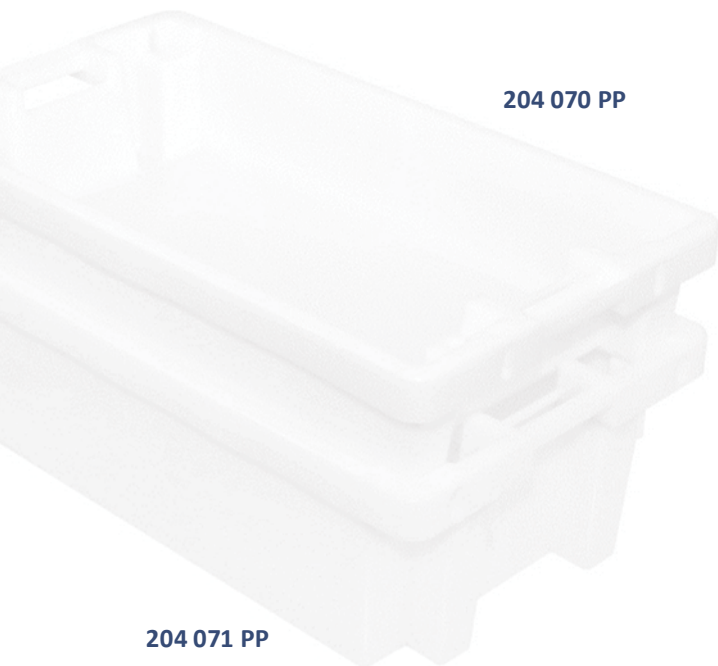

# Bacs Emboitables 70% 80 x 45

## CP - 8045

204 070 PP

Empilables

Polypropylène PP

Emboitables

Usage alimentaire

204 070 PP

204 071 PP

204 070 PeP

204 071 PeP

- 🔄 Bacs adaptés à une utilisation intensive
- 🔄 Poignées ergonomiques.
- 🔄 Bacs à fond plein ou perforé
- 🔄 Option : fond complètement plein ou muni de goulottes d'évacuation d'eau vers l'extérieur

Référence	Dimensions Extérieures L x l x h (mm)	Dimensions Intérieures L x l x h (mm)	Fond Plein / Ajouré	Parois Pleines / Ajourées	Volume (litres)	Poids (kg)	Couleurs	Quantité / palette*
204 070 PP	800 x 450 x 150	-	P	P	30	2,3	● ○	116
204 070 PeP	800 x 450 x 150	-	Perforé	P	30	2,3	● ○	116
204 071 PP	800 x 450 x 250	-	P	P	47	2,89	● ○	58
204 071 PeP	800 x 450 x 250	-	Perforé	P	47	2,89	● ○	58