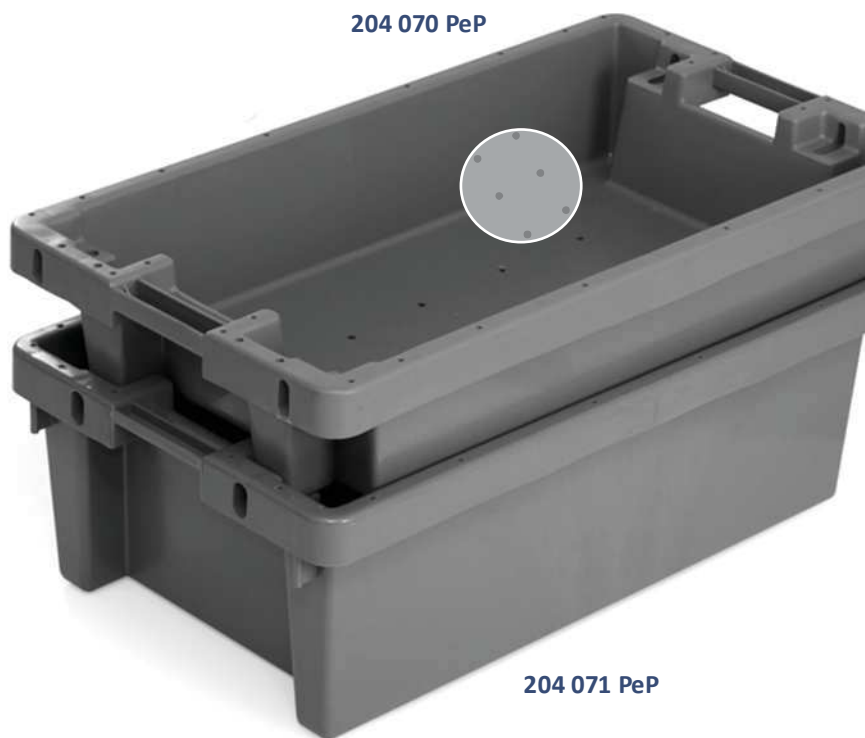

# Bacs Emboitables 70% 80 x 45

204 070 PeP

204 071 PeP

- 🔄 Bacs adaptés à une utilisation intensive
- 🔄 Poignées ergonomiques.
- 🔄 Bacs à fond plein ou perforé
- 🔄 Option : fond complètement plein ou muni de goulottes d'évacuation d'eau vers l'extérieur

Référence	Dimensions Extérieures L x l x h (mm)	Dimensions Intérieures L x l x h (mm)	Fond Plein / Ajouré	Parois Pleines / Ajourées	Volume (litres)	Poids (kg)	Couleurs	Quantité / palette*
204 070 PP	800 x 450 x 150	-	P	P	30	2,3	● ○	116
204 070 PeP	800 x 450 x 150	-	Perforé	P	30	2,3	● ○	116
204 071 PP	800 x 450 x 250	-	P	P	47	2,89	● ○	58
204 071 PeP	800 x 450 x 250	-	Perforé	P	47	2,89	● ○	58

(\*) 1250 x 1000 x 2000 mm