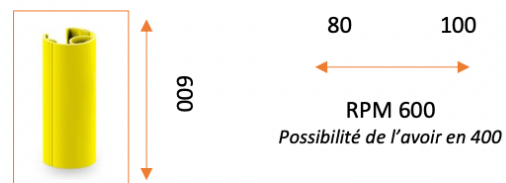

FICHE PRODUIT : LES SOLUTIONS PROTECTIONS D'ÉCHELLES SBRPM600

NOTICE DE MONTAGE

DES DIMENSIONS SUR MESURE

RACK PROTECTOR	A	B
RPS	70	50
	75	45
	75	50
	76	50
	80	35
	80	40
	80	42
	80	44
	80	45
	80	50
	85	40
	85	45
	85	50
RPM	90	35
	80	57
	80	60
	90	48
	90	50
	90	60
	100	45
RPL	100	50
	100	55
	120	60
	122	69
	130	60
	130	65