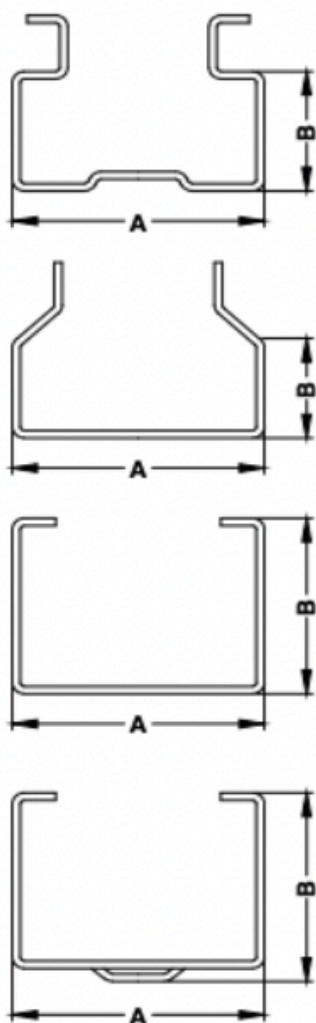

FICHE PRODUIT : LES SOLUTIONS PROTECTIONS D'ÉCHELLES SBRPM600

NOTICE DE MONTAGE

DES DIMENSIONS SUR MESURE

RACK PROTECTOR	A	B
RPS	70	50
	75	45
	75	50
	76	50
	80	35
	80	40
	80	42
	80	44
	80	45
	80	50
	85	40
	85	45
	85	50
RPM	90	35
	80	57
	80	60
	90	48
	90	50
	90	60
	100	45
RPL	100	50
	100	55
	120	60
	122	69
	130	60
	130	65

** Merci de bien vouloir vérifier les dimensions mentionnées par A et B ci-joint afin de choisir la protection qui correspond à vos besoins.*