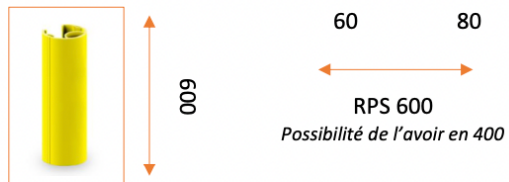

FICHE PRODUIT : LES SOLUTIONS PROTECTIONS D'ÉCHELLES SBRPM600

NOTICE DE MONTAGE

DES DIMENSIONS SUR MESURE

RACK PROTECTOR	A	B
RPS	70	50
	75	45
	75	50
	76	50
	80	35
	80	40
	80	42
	80	44
	80	45
	80	50
	85	40
	85	45
	85	50
RPM	90	35
	80	57
	80	60
	90	48
	90	50
	90	60
	100	45
RPL	100	50
	100	55
	120	60
	122	69
	130	60
	130	65