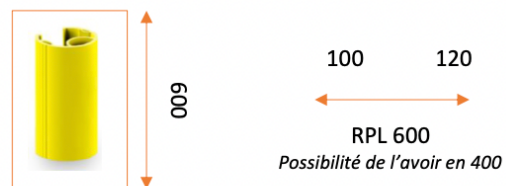

FICHE PRODUIT : LES SOLUTIONS PROTECTIONS D'ÉCHELLES SBRPM600

NOTICE DE MONTAGE

DES DIMENSIONS SUR MESURE

RACK PROTECTOR	A	B
RPS	70	50
	75	45
	75	50
	76	50
	80	35
	80	40
	80	42
	80	44
	80	45
	80	50
	85	40
	85	45
	85	50
RPM	90	35
	80	57
	80	60
	90	48
	90	50
	90	60
	100	45
RPL	100	50
	100	55
	120	60
	122	69
	130	60
	130	65