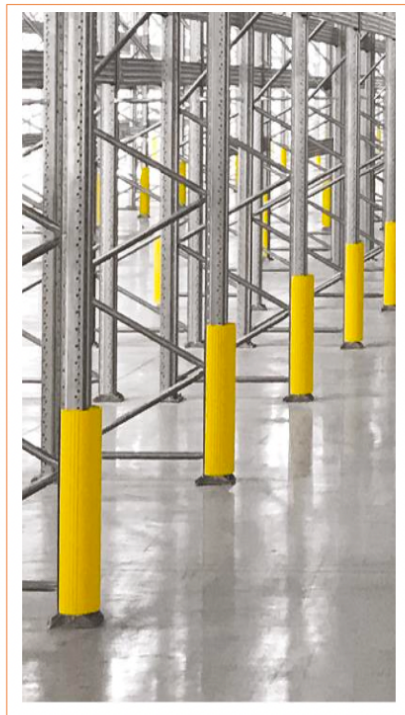

FICHE PRODUIT : LES SOLUTIONS PROTECTIONS D'ÉCHELLES SBRPM600

NOTICE DE MONTAGE

DES DIMENSIONS SUR MESURE

RACK PROTECTOR	A	B
RPS	70	50
	75	45
	75	50
	76	50
	80	35
	80	40
	80	42
	80	44
	80	45
	80	50
	85	40
	85	45
	85	50
RPM	90	35
	80	57
	80	60
	90	48
	90	50
	90	60
	100	45
RPL	100	50
	100	55
	120	60
	122	69
	130	60
	130	65