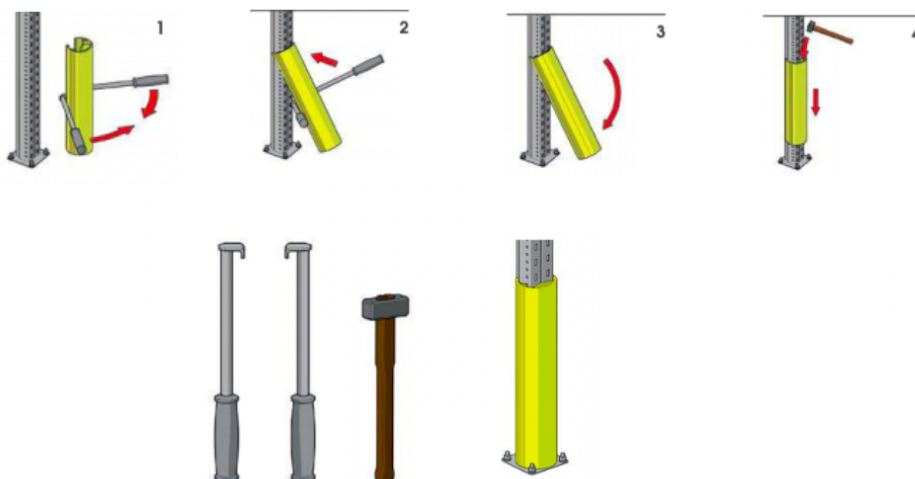

FICHE PRODUIT : LES SOLUTIONS PROTECTIONS D'ÉCHELLES SBRPM600

NOTICE DE MONTAGE

DES DIMENSIONS SUR MESURE

RACK PROTECTOR	A	B
RPS	70	50
	75	45
	75	50
	76	50
	80	35
	80	40
	80	42
	80	44
	80	45
	80	50
	85	40
	85	45
	85	50
RPM	90	35
	80	57
	80	60
	90	48
	90	50
	90	60
	100	45
RPL	100	50
	100	55
	120	60
	122	69
	130	60
	130	65

** Merci de bien vouloir vérifier les dimensions mentionnées par A et B ci-joint afin de choisir la protection qui correspond à vos besoins.*