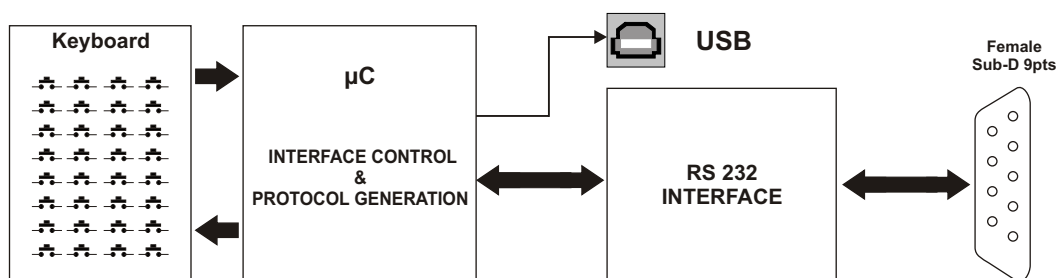

SYNOPTIQUE / BLOCK DIAGRAM

SPECIFICATIONS

Power supply : DC 9V - 740 mA
DC 18V - 370 mA

Dimensions : 182 x 270 x 65 mm

Poids/Weight : 2,2 Kg