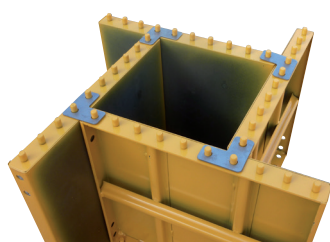

COFFRAGE DE PILIER PANEX 50 x 50 CM

DESCRIPTION

- Acier spécial de 2 mm d'épaisseur
- 3 renforcements
- Soudure robotisée

MISE EN ŒUVRE

ACCESSOIRES ASSOCIÉS

Fer de base / 4 par poteau

Équerre / 4 par poteau