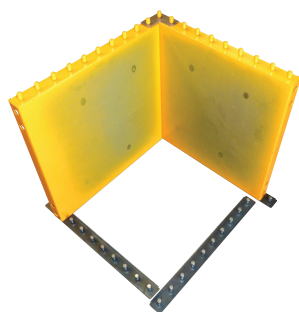

COFFRAGE DE PILIER PANEX 50 x 50 CM

DESCRIPTION

- Acier spécial de 2 mm d'épaisseur
- 3 renforcements
- Soudure robotisée

MISE EN ŒUVRE

ACCESSOIRES ASSOCIÉS

Fer de base / 4 par poteau

Équerre / 4 par poteau