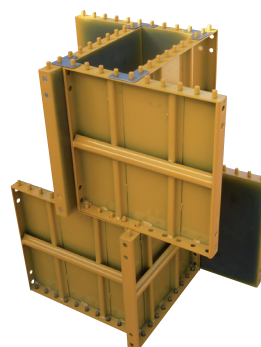

COFFRAGE DE PILIER PANEX 50 x 50 CM

DESCRIPTION

- Acier spécial de 2 mm d'épaisseur
- 3 renforcements
- Soudure robotisée

MISE EN ŒUVRE

ACCESSOIRES ASSOCIÉS

Fer de base / 4 par poteau

Équerre / 4 par poteau