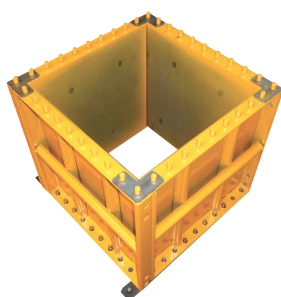

COFFRAGE DE PILIER PANEX 50 x 50 CM

DESCRIPTION

- Acier spécial de 2 mm d'épaisseur
- 3 renforcements
- Soudure robotisée

MISE EN ŒUVRE

ACCESSOIRES ASSOCIÉS

Fer de base / 4 par poteau

Équerre / 4 par poteau