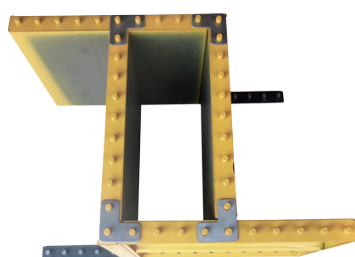

COFFRAGE DE PILIER PANEX 50 x 50 CM

DESCRIPTION

- Acier spécial de 2 mm d'épaisseur
- 3 renforcements
- Soudure robotisée

MISE EN ŒUVRE

ACCESSOIRES ASSOCIÉS

Fer de base / 4 par poteau

Équerre / 4 par poteau