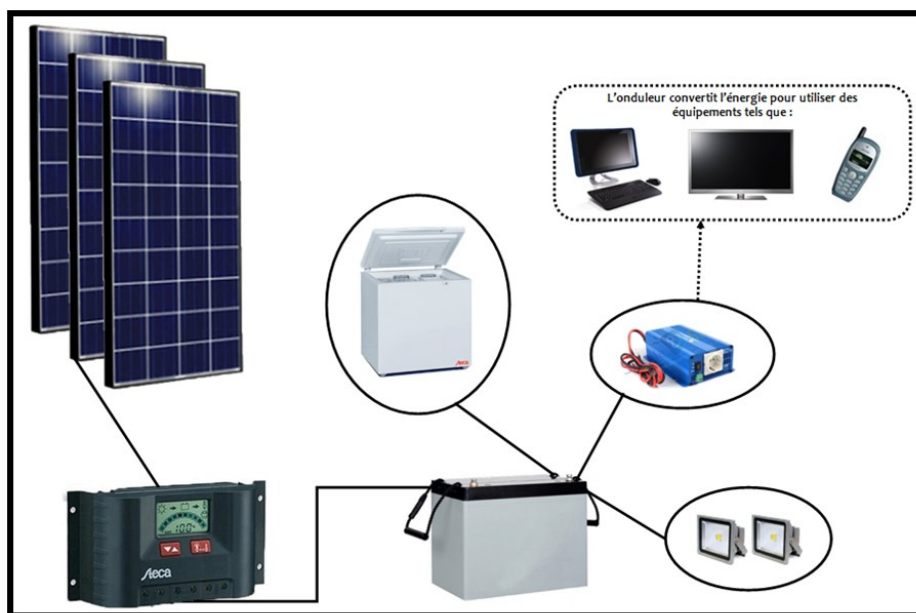

EVOLUKIT 420

Kit EK420 BOISSONS FRAÎCHES

Vous voulez créer **une affaire rentable?**

Avez-vous pensé à **la vente**
des boissons fraîches ?

Vous souhaitez devenir un « Big Man », mais comment avoir du froid quand on n'a pas d'électricité ?

Grâce à l'**Evolutik 420 Boissons Fraîches**, installez votre local où vous le voulez et démarrez immédiatement votre nouvelle activité.

EVOLUKIT EK420 BOISSONS FRAÎCHES:

Panneau 140 WC haute performance + structure	3
Régulateur 30A	1
Batterie 200A	1
Kit onduleur AC - 350 VA	1
Congélateur 166 litres	1
Spot 10W LED	2

Evolukit EK420

BOISSONS FRAÎCHES

Batterie pour équipement en 12V

2 kWh disponibles dans la batterie

Environ 1.500 Wh de production tous les jours

1 prise 220V

Congélateur haute efficacité

Éclairage fourni

Utilisation préconisée :

congélation 24/7 + éclairage local + 2h à 5h TV

EVOLUKITS: L'INDÉPENDANCE

TV, réfrigération, congélation, production et stockage supplémentaire...

...tous ces packages peuvent venir s'ajouter à **l'Evolukit 140** pour votre plus grand confort.