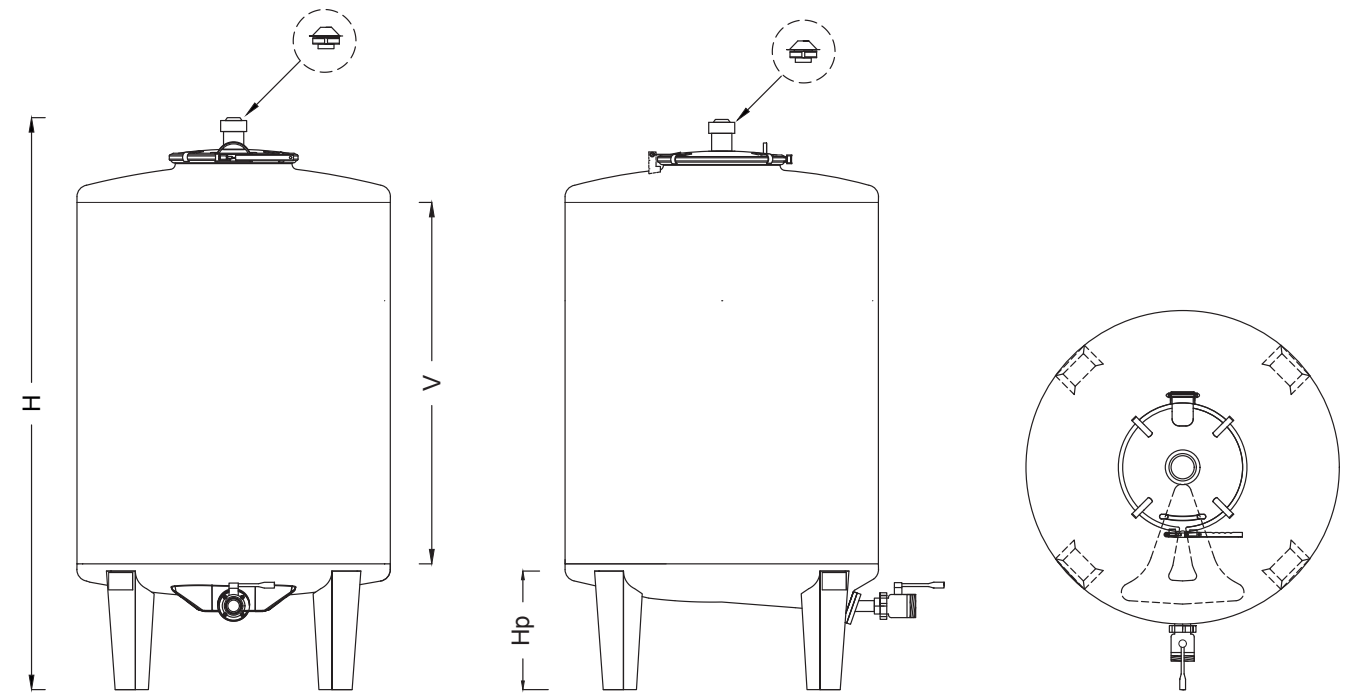

External satin polished
Internal BA polished

Pozzetto stampato nel fondo per
svuotamento totale

Bottom with molded pocket to grant
full product discharge

Serbatoio da stoccaggio
con piedi saldati

Storage tank with welded legs

Caratteristiche tecniche

- Finition extérieure satinée et finition intérieure BA
- Soudage TIG. Nettoyage mécanique de soudures
- Trappe diam. 400mm avec fermeture rapide à levier (standard)
- Soupape en PVC
- Puissard moulé sur le fond pour une évacuation totale
- Vanne de vidange à boule ou papillon max DN 50 (2")
- Pieds inox soudés

- Acabado externo satinado y interno BA
- Soldadura TIG limpieza mecanica de las soldaduras
- Tapa diam. 400mm con cierre rapido de palanca (estandard)
- Valvula de aire de PVC
- Pozo moldeado en el fondo para un vaciado total
- Valvula de descarga esferica o mariposa max. DN 50 (2")
- Patas inox soldadas

- Oberfläche innen BA, außen satiniert, Domdeckel elektroliert
- Robotergeschweißte Nähte im WIG Verfahren, Schweißnähte gebeizt und passiviert
- Deckel Durchmesser 400mm mit Schnellverschluss mit Hebel (Standard)
- Entlüftungsventil aus PVC
- Gestanzter Auslaufschacht am Boden für die komplette Entleerung
- Ausladen mit Kugelhahn oder Scheibenhahn DN 50 (2")
- Angeschweißte Füße