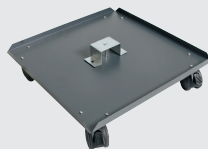

Dim. (LxP): 500x500 mm
Poids : 3,5 kg

anthracite/alu 3009901