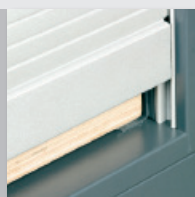

Details

Fermeture centralisée

Panneau perforée

Plateau d'établi
extractible

Rideau en coloris
métallique

Tiroir à extension
totale

Poste de Travail Praktimo

Multifonctions - Compact - Finition soignée !

Référence : 440-100-0-5-000

Bloc 2 portes

En tôle d'acier de haute qualité. Revêtement époxy. Fermeture par serrure.

anthracite/aluminium blanc
Référence : 440-100-0-8-204

Lot de crochets

En acier zingué pour accrochage sur panneau perforé