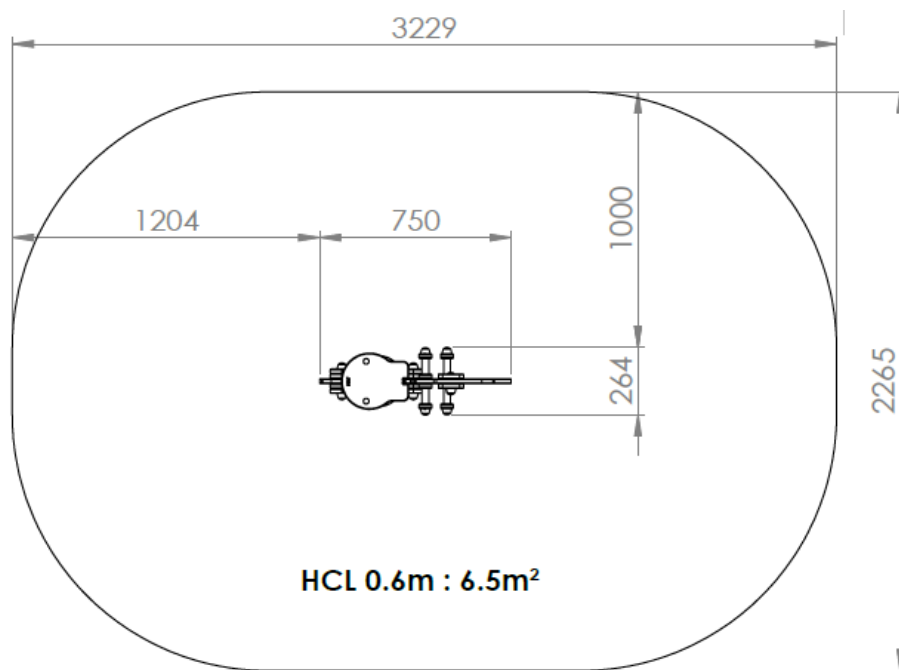

## JR0104 C1

Gamme Jeu ressort

Resentir

Rêver

Osciller

Le présent document n'est qu'une présentation non contractuelle. Les photos et dessins présentés dans nos catalogues ne sont pas contractuels. La société CREA COMPOSITE dégage toute responsabilité sur les présentations, notamment graphiques, et spécialement toutes erreurs typographiques qui pourraient être relevées. De plus, la société CREA COMPOSITE se réserve le droit de modifier les modèles présentés dans ses catalogues sans préavis