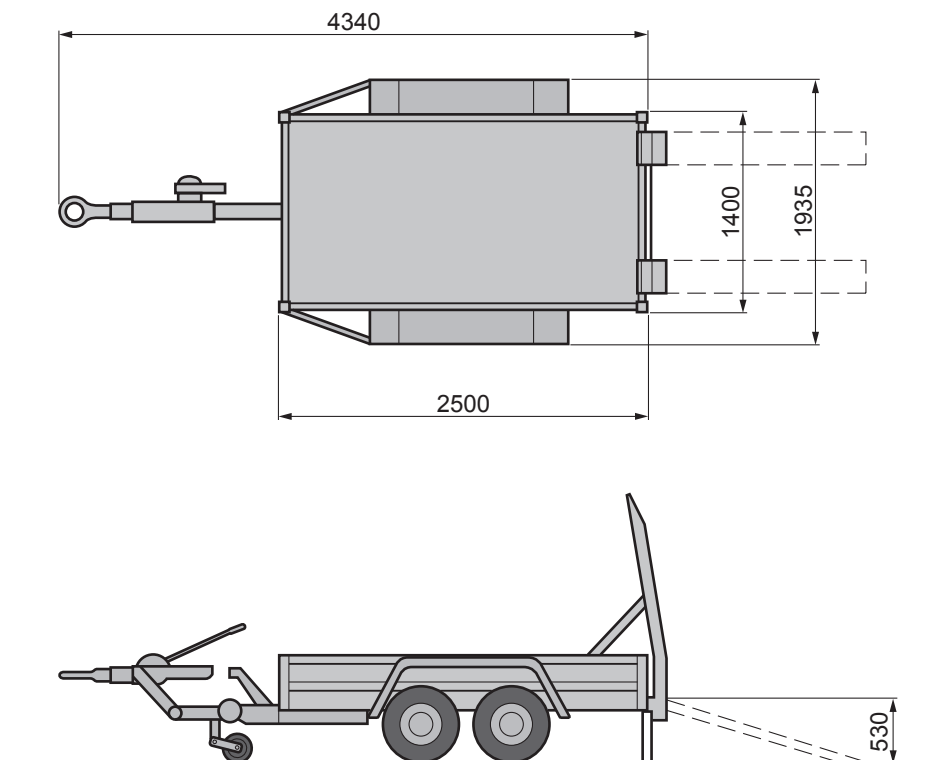

Ce modèle est présenté à titre indicatif comme un exemple de matériel référencé dans cette catégorie. Il ne présage pas du matériel proposé dans l'agence que vous aurez sélectionnée.

REMORQUE PE25TA250AF

REMORQUE	PE25TA250AF
Code produit	022 0004
Charge utile	1900 kg
PTAC	2500 kg
Poids à vide	600 kg
Frein à inertie	Oui
Nombre d'essieux	2
Permis E	Oui
Freinage pneumatique	Non
Type d'attelage	Anneau

Document non contractuel