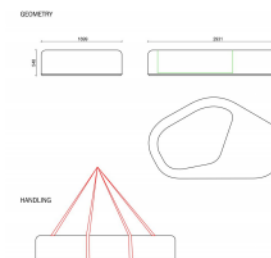

Traitement

Accessibilité