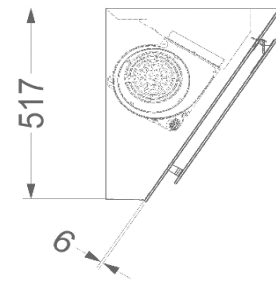

Hotte Murale
Vision 120cm

7848/1
Verre noir

1

2

3

4