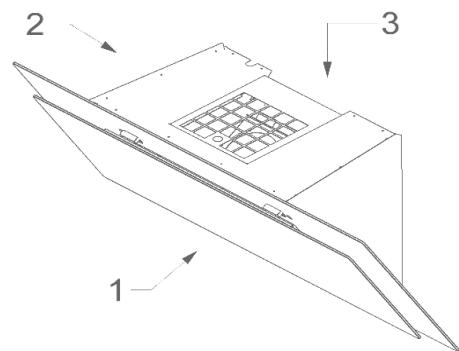

### Dimensions (mm)

Dimensions (LxP) (mm)	898 x 426
Hauteur de la hotte (Hmin - Hmax)(mm)	517
Distance conseillée entre hotte et table électrique, induction ou vitrocéramique (Hmin-Hmax)(mm)	500 - 750
Distance conseillée entre hotte et table gaz (Hmin-Hmax)(mm)	650 - 750

### Accessoires

Kit télécommande (InTouch)	990021
Kit éclairage 2 x LED "blanc froid" 4000K	906303

Hotte Murale  
Vision 120cm

7848/1  
Verre noir

1

2

3

4