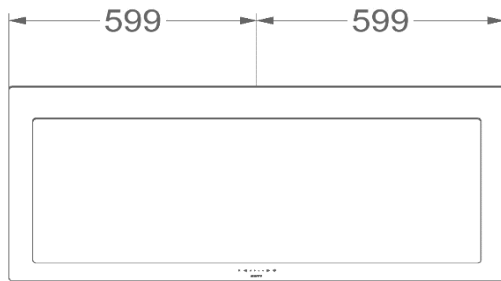

Hotte Murale
Vision 120cm

7848/1
Verre noir

1