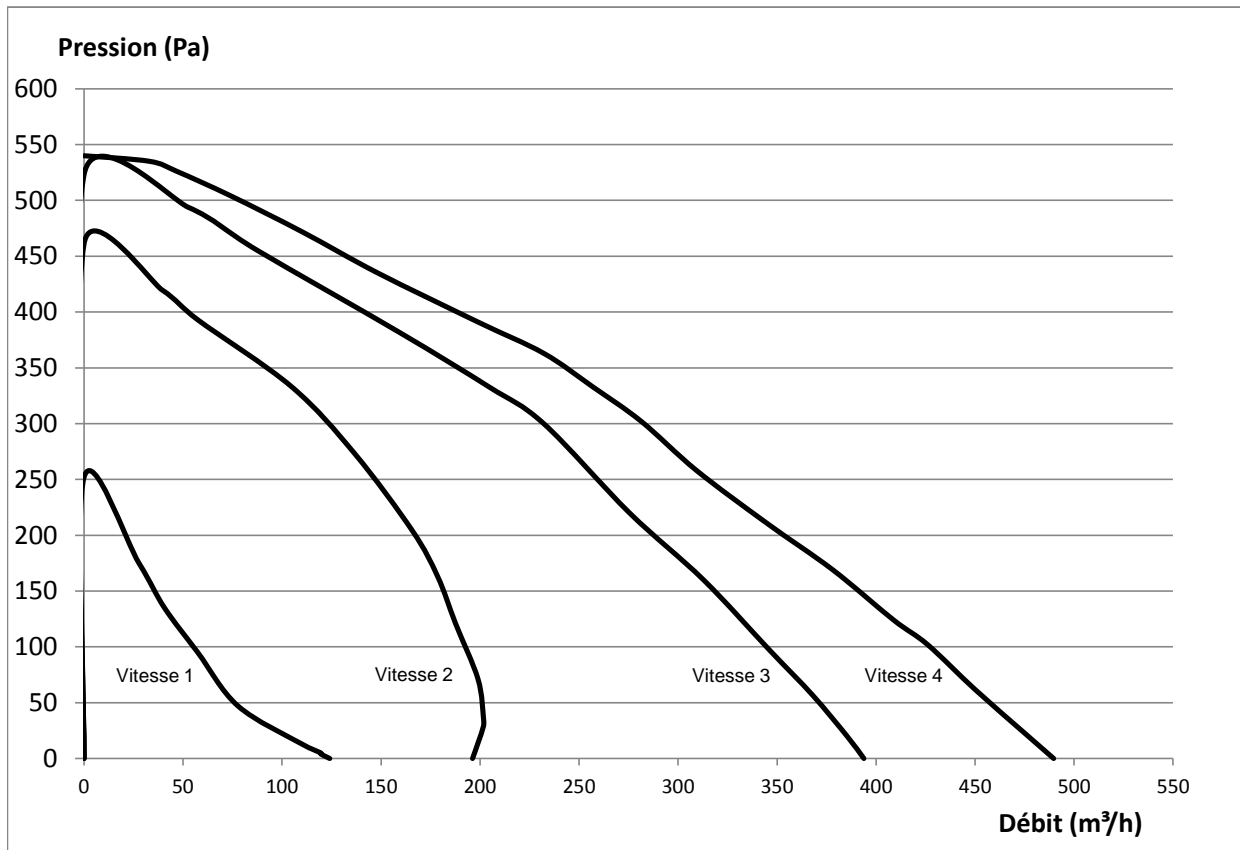

### Dimensions (mm)

Dimensions (LxP) (mm)	898 x 426
Hauteur de la hotte (Hmin - Hmax)(mm)	517
Distance conseillée entre hotte et table électrique, induction ou vitrocéramique (Hmin-Hmax)(mm)	500 - 750
Distance conseillée entre hotte et table gaz (Hmin-Hmax)(mm)	650 - 750

### Données techniques

Nombre de filtres à graisses métallique	2
Consommation totale max. (W)	200
Consommation en mode off P0 (W)	-
Consommation en stand-by Ps (W)	0,37
Positionnement sortie d'air	supérieure
Poids hotte/moteur (kg)	27,5

Hotte Murale  
Vision 120cm

7848/1  
Verre noir

Hotte Murale  
Vision 120cm

7848/1  
Verre noir