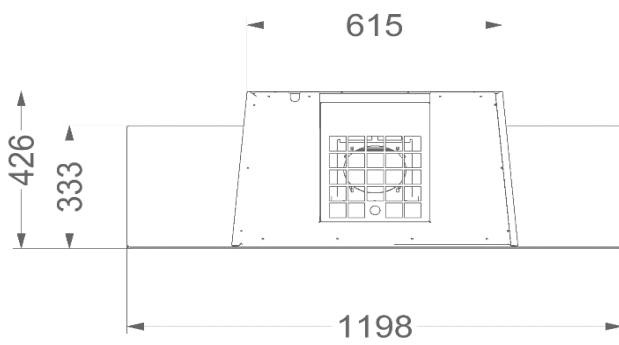

Hotte Murale
Vision 120cm

7848/1
Verre noir

1

2

3

4