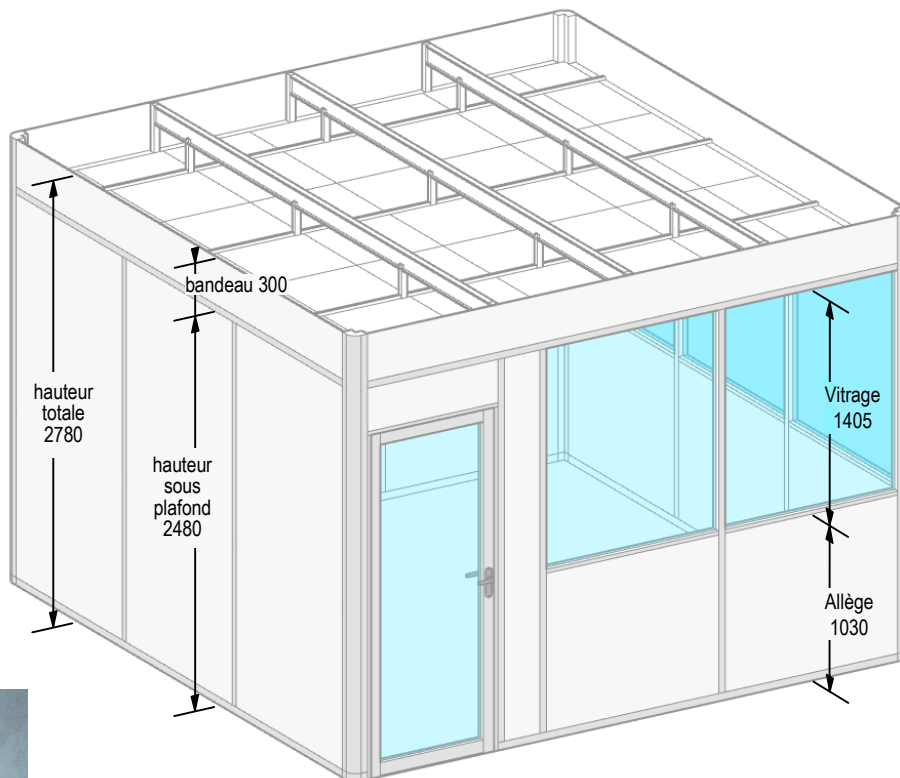

CLOISONS

- ossature ALU ép. 63 mm, double paroi mélaminé, vitrage 5 mm maintenu par parcloses PVC, finition par enjoliveurs PVC GRIS
- système de réglage au sol jusqu'à 40 mm

PLAFOND

- poutres galvanisées coupées en usine
- bandeau périphérique mélaminé hauteur 300 mm
- plafond en profilés clipsables laqués blanc et dalles minéral EUROCOUSTIC 600 x 600 ép. 12 mm (coloris blanc)

réglage au sol jusqu'à 40 mm

PORTES

porte et huisserie alu laqué gris clair avec joint d'étanchéité paumelles alu et serrure à canon européen (3 clés)

porte ALU vitrée 5 mm
passage libre 825 x 2100

porte ALU pleine
passage libre 825 x 2100

porte ALU double vitrée 5mm
passage libre 1675 x 2100

porte ALU double pleine
passage libre 1675 x 2100

COLISAGE

- Profils et plaques coupés à vos dimensions.
- Quincaillerie fournie.
- Notice de montage détaillée.