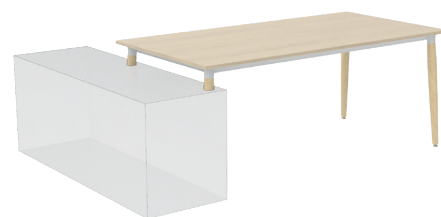

A modern, minimalist desk setup. The desk is white with a light wood top and a single, thick, tapered wooden leg. A desk lamp with a white shade and a silver arm is positioned above the desk. The background is a bright, clean office space with a white wall and a light-colored floor. A black office chair is partially visible on the left side of the frame.

famille de produits

table

à quatre pattes

à trois pattes

bipède

table multiple

deux tables

quatre-table

stockage

caractéristiques de la table _

mélamin

mdf

stratifié compact

table de caractéristiques_____

W L	120*	140	160	200	220
70	M/A*	M/A	M/A		
80			M/A	M/A	
100				M/A/C	M/A/C

M mélamin

A mdf**

C stratifié compact

* 120cm. La table n'est utilisée que dans les groupes de travail.

** Les finitions de table mdf sont peintes avec de la peinture laquée.

options de couleur _____ mélamin

blanc

sable