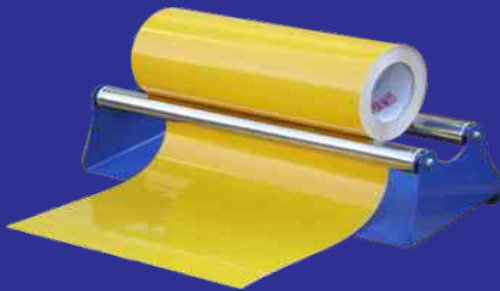

# POUR LE MARQUAGE ADHÉSIF : KIT 430 BASIC

Hauteur de lettrage  
maximum : 30 cm

**H**

## Plotter de découpe PC-430

Porte-lame inclus  
+ 4 lames de découpe 45°

Win Pc Sign Basic  
Version 2009

Tape plastique  
Largeur 30,5 cm x 100 Mètres

Porte-rouleau 43 cm  
Dérouleur (tape plastique)

**727 € ht**  
Port Gratuit  
en France