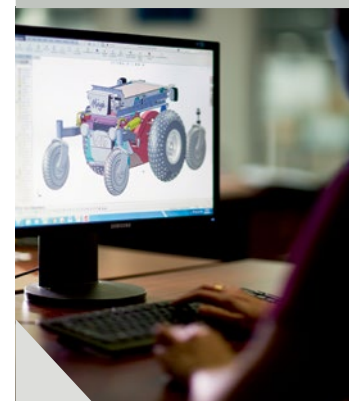

DES PRODUITS CONÇUS POUR DURER

Nous ne faisons aucun compromis sur la qualité. Votre fauteuil roulant étant votre mode de déplacement, la fiabilité est primordiale. Nous préférons prendre le temps d'améliorer la conception de nos produits plutôt que d'avoir à les réparer.