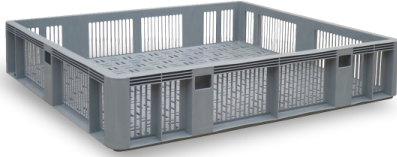

Caisse palette plastique ajourée légère 1200 x 1000

Palox plastique - fond et parois ajourés - 280 L

Départ usine **6 à 8 sem.**

Points forts du produit

- Caisse palette ajourée basse spéciale fruits et légumes
- Inattaquable par les acides, la graisse et les solvants
- En PEHD de qualité alimentaire certifiée
- Superposable jusqu'à 10 caisses et 1500 kg !
- Piètement : sans, pieds ou roues

Description

Grand bac ou **caisse palette plastique ajourée** fabriqué en PEHD inattaquable par les acides, la graisse et les solvants.

Moulé par injection en polyéthylène haute densité, un matériau **parfaitement atoxique** pour les aliments.

Ce palox plastique avec parois et fond grillagés est **particulièrement adapté pour l'industrie alimentaire équipée de systèmes automatiques de stockage**. Sa forme spécifique a été conçue pour **le stockage et le transport des aliments** : et plus particulièrement les fruits et légumes, jambons et fromages..

Superposable, il peut être chargé jusqu'à 150 kg et sa **charge gerbée maximale est de 1500 kg**.

Caractéristiques techniques

Capacité : 280 litres

Portée maximum : 150 Kg

Portée maximum en superposition : 1500 Kg