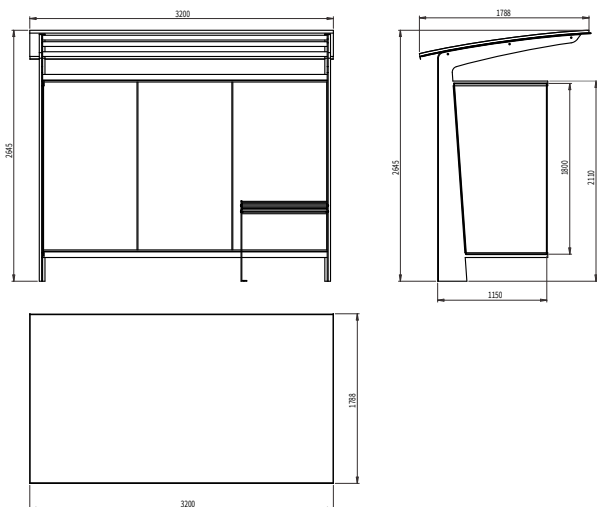

ABRI BUS TUB

Ligne: TUB

Référence : TUB/ABB

DIMENSIONS

ATOUTS

Tout en transparence, l'abri TUB à la fois contemporain et épuré saura habiller les espaces avec beauté et discrétion. En abris bus ou abri vélo, il assurera sa fonction avec brio. Ses cloisons de verre lui confère une légèreté et une transparence propre à la ligne TUB. Il saura se faire discret comme souligner son environnement avec délicatesse.