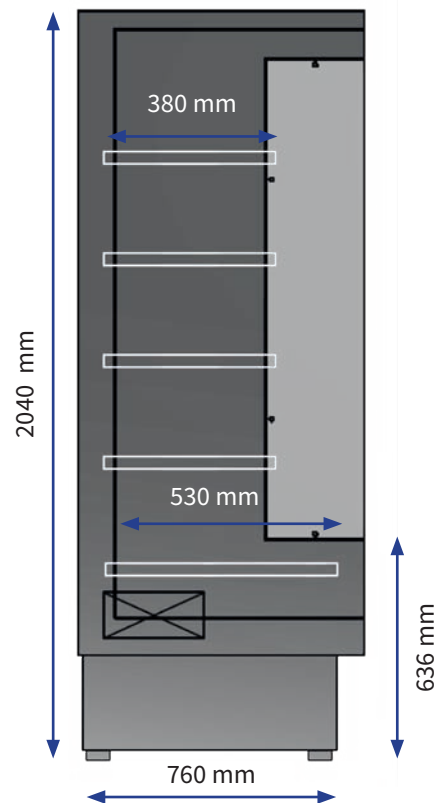

Bari 800 B.O.F. - Version laquée

Produits laitiers - Fromage - Charcuterie

Portes étiquettes intégrés

OPTIONS

PORTES BATTANTES OU COULISSANTES
OPTION PORTES VITRÉES EN PAGE 218

MODÈLE BARI P. 80 version laquée	Longueur avec joues	Puissance frigo à -10°C	Puissance absorbée	Poids avec emballage
BARI P80/108 LGL	1080 mm	1100 W	1630 W	180 Kg
BARI P80/133 LGL	1330 mm	1375 W	1806 W	210 Kg
BARI P80/148 LGL	1480 mm	1540 W	1900 W	225 Kg
BARI P80/158 LGL	1580 mm	1650 W	1960 W	240 Kg
BARI P80/195 LGL	1955 mm	1980 W	2080 W	280 Kg
BARI P80/208 LGL	2080 mm	2200 W	2172 W	300 Kg
BARI P80/258 LGL	2580 mm	2750 W	2580 W	400 Kg
BARI P80/308 LGL	3080 mm	3300 W	2986 W	500 Kg