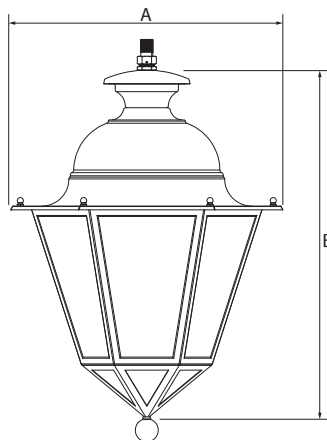

RAMATUELLE

CARACTÉRISTIQUES TECHNIQUES

MATÉRIAUX

Dôme : Aluminium, cuivre ou laiton repoussé
Corps : Acier inoxydable
Protection : ME (ME Resist sur demande)

FORME PROTECTION

Standard : Bloc optique 6 faces

FINITION PROTECTION

Standard : Transparente
Options : Blanc diffusant, givrée, gouttes d'eau ou jaune antique

FIXATION

Porté : sur 3/4" GAZ mâle
Suspendu : 3/4" GAZ mâle

COULEUR STANDARD

Noir foncé RAL 9005

CLASSE ÉLECTRIQUE I & II / ELECTRICAL CLASS I & II

TECHNICAL SPECIFICATIONS

MATERIALS

Dome: Aluminium, copper or embossed brass
Body: Stainless steel
Protection: ME (ME Resist on request)

PROTECTION SHAPE

Standard: 6-sided optical unit

PROTECTION FINISH

Standard: Transparent
Options: Diffused white, frosted, droplet and antique yellow

MOUNTING

Top mounted: 3/4" BSPT male
Suspended: 3/4" BSPT male

STANDARD COLOR

Dark black RAL 9005

OPTIQUES ET PUISSANCES MAXIMUM / OPTICALS AND MAXIMUM POWERS

	Bloc optique Lampe verticale / Vertical lamp optical unit		Bloc optique Réflecteur Asymétrique Routier / Asymmetric Road Reflector optical unit		Bloc optique Opticaled EVO / Opticaled EVO optical unit
Ramatuelle 638	SHP/IM / HPS/MH	100 W	SHP/IM / HPS/MH	100 W**	Nous consulter / Consult us
	Cosmo	140 W	Cosmo	140 W**	
Ramatuelle 648	SHP/IM / HPS/MH	150 W	SHP/IM / HPS/MH	250 W*	30 LED @ 1050 mA
	Cosmo	140 W	Cosmo	140 W	

(*) Nous consulter / Consult us   (**) Sans appareillage / Without control gear