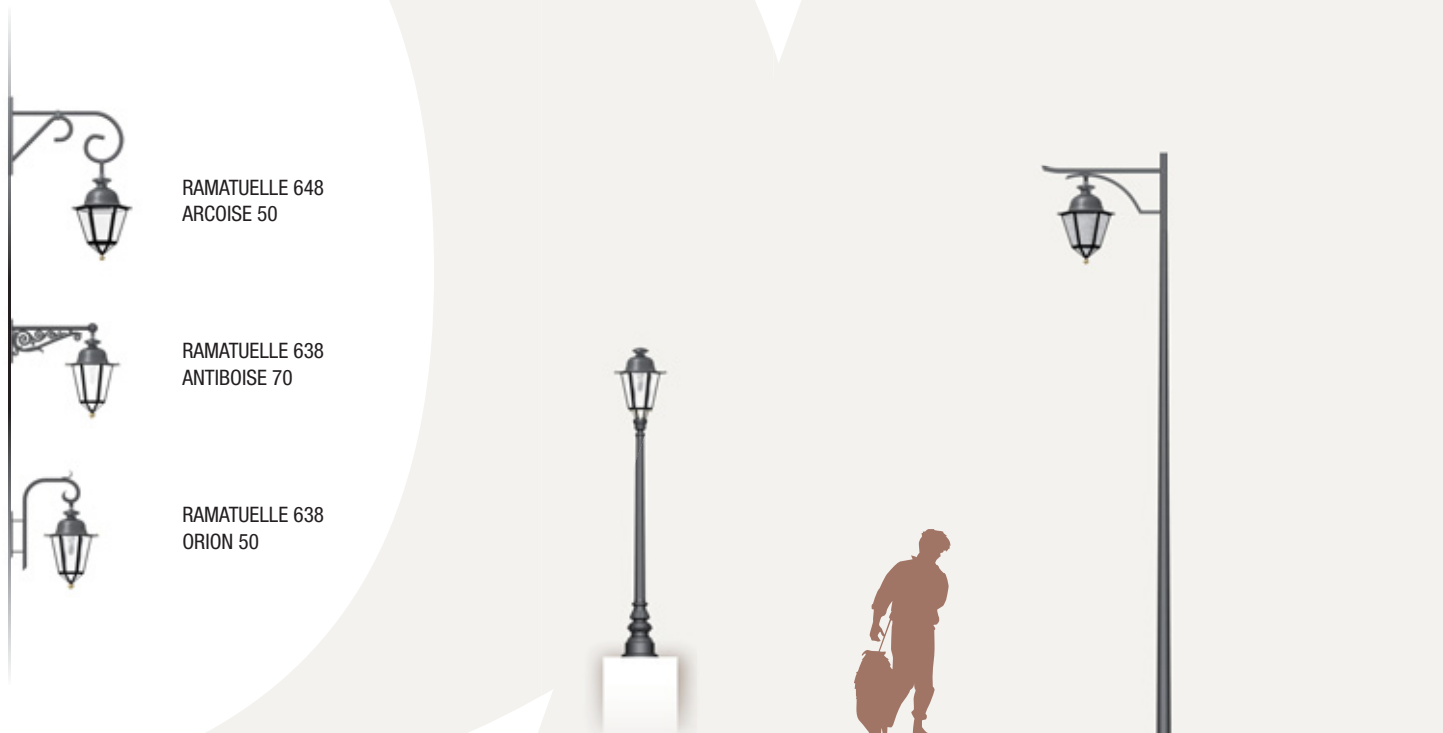

RAMATUELLE 648
CHERBOURG 70
JIMA 500

PROPOSITIONS D'ENSEMBLES / SUGGESTIONS OF ENSEMBLES

RAMATUELLE 648
ARCOISE 50

RAMATUELLE 638
ANTIBOISE 70

RAMATUELLE 638
ORION 50

RAMATUELLE 638
CAPITOLE 235