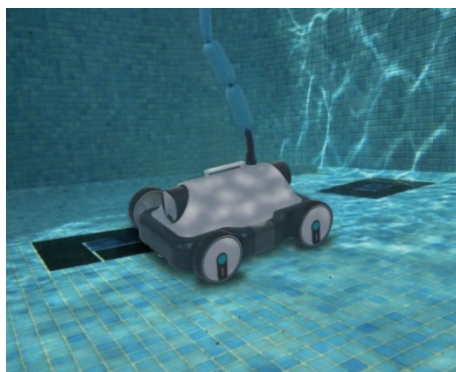

Robot Winny

Caractéristiques

- ✓ Idéale pour piscine hors sol de max 5.5m de diamètre.
- ✓ Design sans sac pour faciliter le nettoyage du filtre
- ✓ Boite de contrôle incluse
- ✓ Moteur a basse consommation de 150W DC24V
- ✓ Inclut des brosses sous le robot pour un nettoyage amélioré
- ✓ 3 programmes de nettoyage (1h/1.5h/2h) avec arrêt automatique, ainsi qu'arrêt manuel
- ✓ Aspire et filtre l'eau simultanément
- ✓ Facile à sortir de l'eau grâce a la poignée
- ✓ Roues durables et antidérapantes ne marque pas le liner
- ✓ Facile à utiliser.

Longueur de cable	Vitesse	Capacité de filtrage	Marquage international	Dimensions
9m / 29.5ft	20m/min	17m ³ /h / 75gal/min	Cleaner: IP X8 Power supply & control unit: IP X5	W40.5 x L33 x H16.5