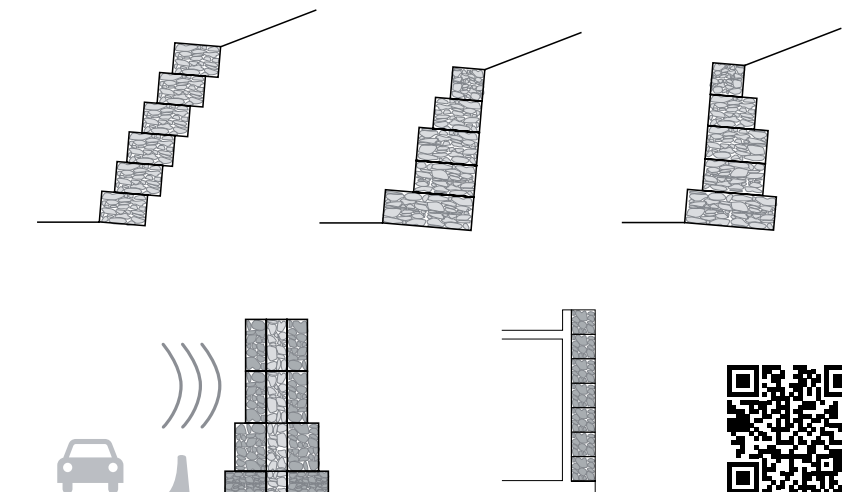

Structurez vos espaces !
avec la gamme de gabions **Gab'roche®**

POITOU
Décors
—
Vos créations prennent forme !

Gabion Gab ' Roche® Acier galvanisé

Les gabions simple fil Gab'Roche® sont l'idéal pour l'aménagement paysager : création de murets, de clôtures, de parois brise-vue / brise-vent mais les possibilités d'adaptation selon vos idées sont sans limites !

Les gabions double fil Gab'Roche® sont utilisés en travaux publics et génie civil.

Comme chaque ouvrage est particulier, il est possible sur demande de réaliser toute étude de projet jusqu'aux réalisations les plus singulières pour lesquelles des études spécifiques de géotechnique et de structure sont nécessaires.

Les gabions Gab'Roche® sont de forme cubique ou rectangulaire. Leur maille de fabrication est de 100x50. Ils sont livrés à plat et en kit complet. (Panneaux, spirales de liaison « queues de cochon » + renfort intérieur). Aucun outil n'est nécessaire pour leur montage.